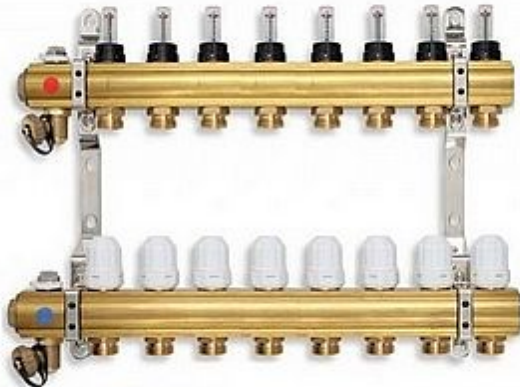

Willy rozdělovač RVHP 8.cestný

» A DOMOVSKÉ PRODUKTY » Podlahové vytápění

Kód produktu 24099

EAN 0000000024099

Rozdělovač s uzavíracími ventily a regulačním šroubením s průtokoměry pro podlahové vytápění, připojení G1", výstup pro svěrné šroubení G3/4" s eurokonusem.

Dostupnost na hlavním skladě: skladem

Parametry

Výrobce Willy