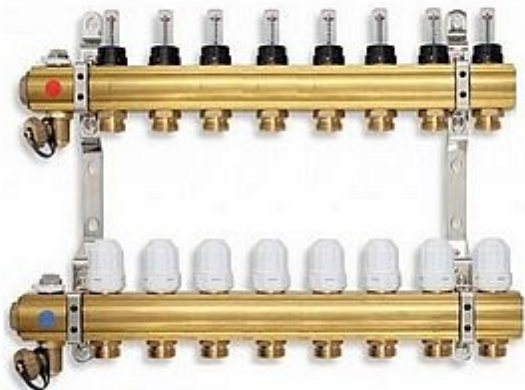

Willy rozdělovač RVHP 8.cestný

» A DOMOVSKÉ PRODUKTY » Podlahové vytápění

Kód produktu 24099

EAN 0000000024099

Rozdělovač s uzavíracími ventily a regulačním šroubením s průtokoměry pro podlahové vytápění, připojení G1", výstup pro svěrné šroubení G3/4" s eurokonusem.