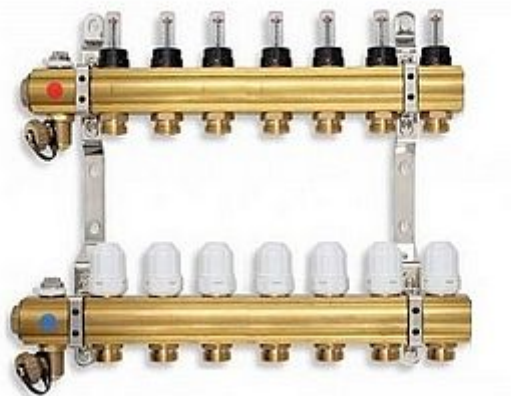

Willy rozdělovač RVHP 7.cestný

» A DOMOVSKÉ PRODUKTY » Podlahové vytápění

Kód produktu 24285

EAN 0000000024285

Rozdělovač s uzavíracími ventily a regulačním šroubením s průtokoměry pro podlahové vytápění, připojení G1", výstup pro svěrné šroubení G3/4" s eurokonusem.