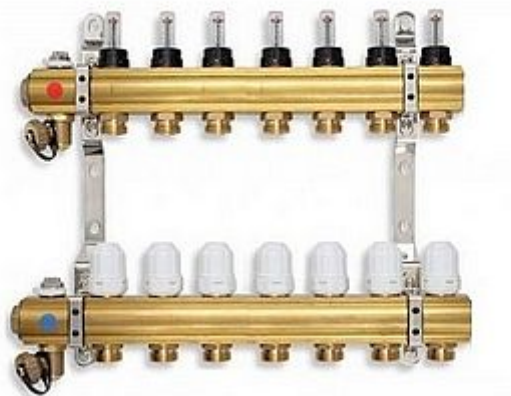

Willy rozdělovač RVHP 7.cestný

» A DOMOVSKÉ PRODUKTY » Podlahové vytápění

Kód produktu 24285

EAN 0000000024285

Rozdělovač s uzavíracími ventily a regulačním šroubením s průtokoměry pro podlahové vytápění, připojení G1", výstup pro svěrné šroubení G3/4" s eurokonusem.

Dostupnost na hlavním skladě: skladem

Parametry

Výrobce Willy