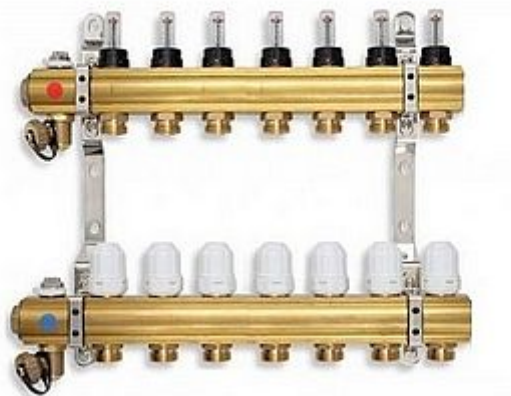

# Willy rozdělovač RVHP 7.cestný

» A DOMOVSKÉ PRODUKTY » Podlahové vytápění

Kód produktu 24285

EAN 0000000024285

Rozdělovač s uzavíracími ventily a regulačním šroubením s průtokoměry pro podlahové vytápění, připojení G1", výstup pro svěrné šroubení G3/4" s eurokonusem.

## Parametry

Výrobce Willy