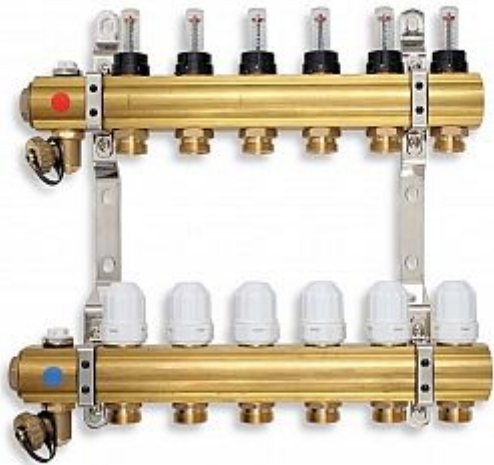

# Willy rozdělovač RVHP 6.cestný

» A DOMOVSKÉ PRODUKTY » Podlahové vytápění

Kód produktu 22962

EAN 0000000022962

Rozdělovač s uzavíracími ventily a regulačním šroubením s průtokoměry pro podlahové vytápění, připojení G1", výstup pro svěrné šroubení G3/4" s eurokonusem.