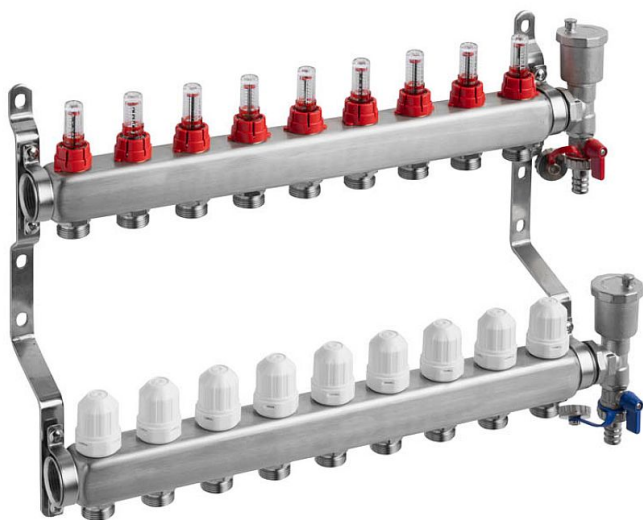

Willy rozdělovač nerez 9-okruhový

» Ohřev vody, topení » Podlahové topení » Rozdělovače

Kód produktu	43420
EAN	8585031087876

Nerezové rozdělovače pro podlahové vytápění s automatickým odvzdušněním vyrobené z kvalitní nerezové oceli, vhodné pro všechny druhy plastových potrubí, včetně vícevrstvého potrubí.

S dvouregulačními průtokoměry s indikátorem průtoku s pamětí a termoregulačními ventily s připojením M30 x 1,5 na každém okruhu tak, aby bylo možné regulovat každý topný okruh samostatně.

Sestava obsahuje:

Nerezové tělo s držáky

Automatické odvzdušnění

Vypouštěcí otočné ventily

Dvouregulační průtokoměry s pamětí

Termoregulační ventily

Přesuvnou matici pro přesné zajištění polohy sestavy odvzdušňovacího a vypouštěcího ventilu