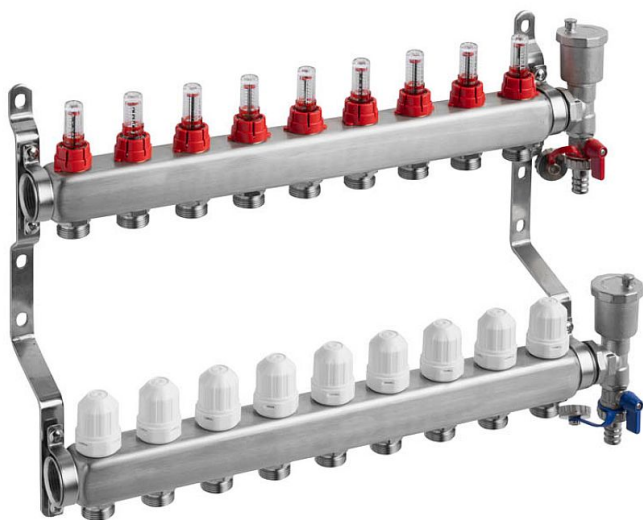

Willy rozdělovač nerez 9-okruhový

» Ohřev vody, topení » Podlahové topení » Rozdělovače

Kód produktu 43420

EAN 8585031087876

Nerezové rozdělovače pro podlahové vytápění s automatickým odvzdušněním vyrobené z kvalitní nerezové oceli, vhodné pro všechny druhy plastových potrubí, včetně vícevrstvého potrubí.

S dvouregulačními průtokoměry s indikátorem průtoku s pamětí a termoregulačními ventily s připojením M30 x 1,5 na každém okruhu tak, aby bylo možné regulovat každý topný okruh samostatně.

Sestava obsahuje:

Nerezové tělo s držáky

Automatické odvzdušnění

Vypouštěcí otočné ventily

Dvouregulační průtokoměry s pamětí

Termoregulační ventily

Přesuvnou matici pro přesné zajištění polohy sestavy odvzdušňovacího a vypouštěcího ventilu