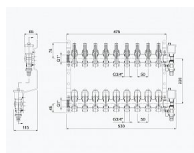

Willy rozdělovač nerez 9-okruhový

» Ohřev vody, topení » Podlahové topení » Rozdělovače

Kód produktu	43420
EAN	8585031087876

Nerezové rozdělovače pro podlahové vytápění s automatickým odvzdušněním vyrobené z kvalitní nerezové oceli, vhodné pro všechny druhy plastových potrubí, včetně vícevrstvého potrubí.

S dvouregulačními průtokoměry s indikátorem průtoku s pamětí a termoregulačními ventily s připojením M30 x 1,5 na každém okruhu tak, aby bylo možné regulovat každý topný okruh samostatně.

Sestava obsahuje:

Nerezové tělo s držáky

Automatické odvzdušnění

Vypouštěcí otočné ventily

Dvouregulační průtokoměry s pamětí

Termoregulační ventily

Přesuvnou matici pro přesné zajištění polohy sestavy odvzdušňovacího a vypouštěcího ventilu