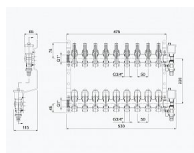

Willy rozdělovač nerez 9-okruhový

» Ohřev vody, topení » Podlahové topení » Rozdělovače

Kód produktu 43420

EAN 8585031087876

Nerezové rozdělovače pro podlahové vytápění s automatickým odvzdušněním vyrobené z kvalitní nerezové oceli, vhodné pro všechny druhy plastových potrubí, včetně vícevrstvého potrubí.

S dvouregulačními průtokoměry s indikátorem průtoku s pamětí a termoregulačními ventily s připojením M30 x 1,5 na každém okruhu tak, aby bylo možné regulovat každý topný okruh samostatně.

Sestava obsahuje:

Nerezové tělo s držáky

Automatické odvzdušnění

Vypouštěcí otočné ventily

Dvouregulační průtokoměry s pamětí

Termoregulační ventily

Přesuvnou matici pro přesné zajištění polohy sestavy odvzdušňovacího a vypouštěcího ventilu