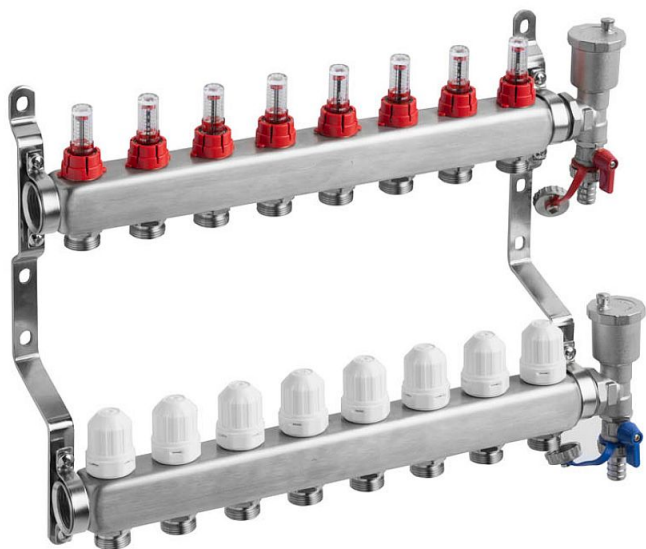

Willy rozdělovač nerez 8-okruhový

» Ohřev vody, topení » Podlahové topení » Rozdělovače

Kód produktu 43419

EAN 8585031087869

Nerezové rozdělovače pro podlahové vytápění s automatickým odvzdušněním vyrobené z kvalitní nerezové oceli, vhodné pro všechny druhy plastových potrubí, včetně vícevrstvého potrubí.

S dvouregulačními průtokoměry s indikátorem průtoku s pamětí a termoregulačními ventily s připojením M30 x 1,5 na každém okruhu tak, aby bylo možné regulovat každý topný okruh samostatně.

Sestava obsahuje:

Nerezové tělo s držáky

Automatické odvzdušnění

Vypouštěcí otočné ventily

Dvouregulační průtokoměry s pamětí

Termoregulační ventily

Přesuvnou matici pro přesné zajištění polohy sestavy odvzdušňovacího a vypouštěcího ventilu