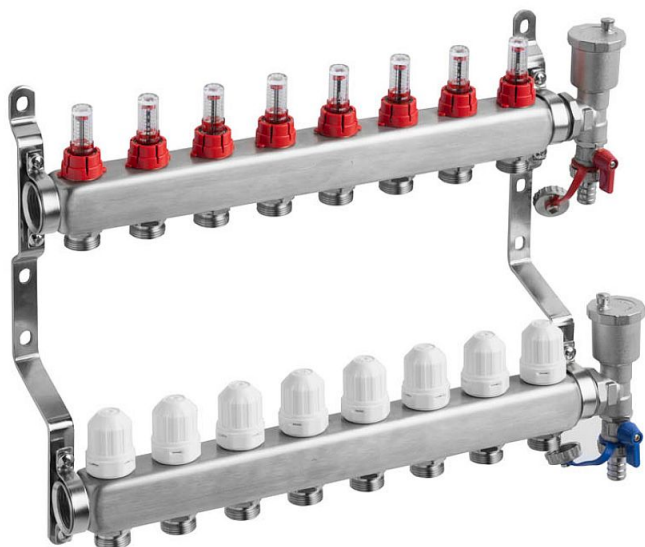

Willy rozdělovač nerez 8-okruhový

» Ohřev vody, topení » Podlahové topení » Rozdělovače

Kód produktu 43419

EAN 8585031087869

Nerezové rozdělovače pro podlahové vytápění s automatickým odvzdušněním vyrobené z kvalitní nerezové oceli, vhodné pro všechny druhy plastových potrubí, včetně vícevrstvého potrubí.

S dvouregulačními průtokoměry s indikátorem průtoku s pamětí a termoregulačními ventily s připojením M30 x 1,5 na každém okruhu tak, aby bylo možné regulovat každý topný okruh samostatně.

Sestava obsahuje:

Nerezové tělo s držáky

Automatické odvzdušnění

Vypouštěcí otočné ventily

Dvouregulační průtokoměry s pamětí

Termoregulační ventily

Přesuvnou matici pro přesné zajištění polohy sestavy odvzdušňovacího a vypouštěcího ventilu