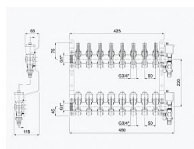

Willy rozdělovač nerez 8-okruhový

» Ohřev vody, topení » Podlahové topení » Rozdělovače

Kód produktu 43419

EAN 8585031087869

Nerezové rozdělovače pro podlahové vytápění s automatickým odvzdušněním vyrobené z kvalitní nerezové oceli, vhodné pro všechny druhy plastových potrubí, včetně vícevrstvého potrubí.

S dvouregulačními průtokoměry s indikátorem průtoku s pamětí a termoregulačními ventily s připojením M30 x 1,5 na každém okruhu tak, aby bylo možné regulovat každý topný okruh samostatně.

Sestava obsahuje: