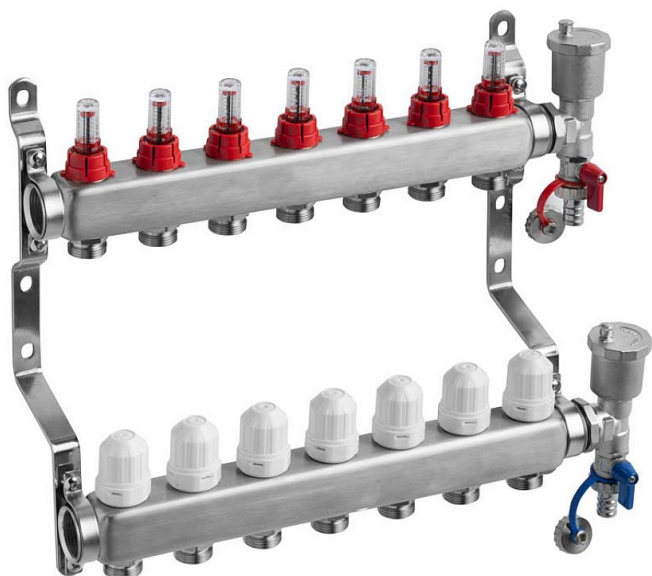

# Willy rozdělovač nerez 7-okruhový

» Ohřev vody, topení » Podlahové topení » Rozdělovače

Kód produktu 43418

EAN 8585031087852

Nerezové rozdělovače pro podlahové vytápění s automatickým odvzdušněním vyrobené z kvalitní nerezové oceli, vhodné pro všechny druhy plastových potrubí, včetně vícevrstvého potrubí.

S dvouregulačními průtokoměry s indikátorem průtoku s pamětí a termoregulačními ventily s připojením M30 x 1,5 na každém okruhu tak, aby bylo možné regulovat každý topný okruh samostatně.

Sestava obsahuje:

Nerezové tělo s držáky

Automatické odvzdušnění

Vypouštěcí otočné ventily

Dvouregulační průtokoměry s pamětí

Termoregulační ventily

Přesuvnou matici pro přesné zajištění polohy sestavy odvzdušňovacího a vypouštěcího ventilu