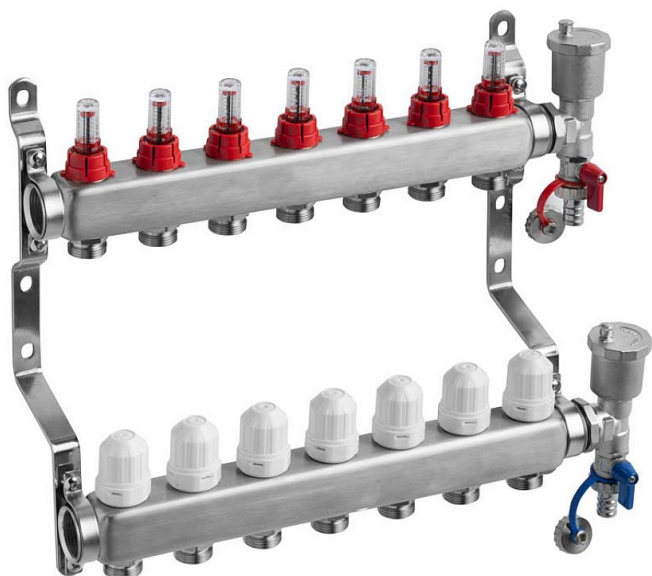

Willy rozdělovač nerez 7-okruhový

» Ohřev vody, topení » Podlahové topení » Rozdělovače

Kód produktu

43418

EAN

8585031087852

Nerezové rozdělovače pro podlahové vytápění s automatickým odvzdušněním vyrobené z kvalitní nerezové oceli, vhodné pro všechny druhy plastových potrubí, včetně vícevrstvého potrubí.

S dvouregulačními průtokoměry s indikátorem průtoku s pamětí a termoregulačními ventily s připojením M30 x 1,5 na každém okruhu tak, aby bylo možné regulovat každý topný okruh samostatně.

Sestava obsahuje:

Nerezové tělo s držáky

Automatické odvzdušnění

Vypouštěcí otočné ventily

Dvouregulační průtokoměry s pamětí

Termoregulační ventily

Přesuvnou matici pro přesné zajištění polohy sestavy odvzdušňovacího a vypouštěcího ventilu