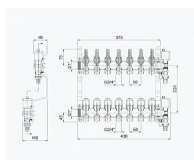

Willy rozdělovač nerez 7-okruhový

» Ohřev vody, topení » Podlahové topení » Rozdělovače

Kód produktu

43418

EAN

8585031087852

Nerezové rozdělovače pro podlahové vytápění s automatickým odvzdušněním vyrobené z kvalitní nerezové oceli, vhodné pro všechny druhy plastových potrubí, včetně vícevrstvého potrubí.

S dvouregulačními průtokoměry s indikátorem průtoku s pamětí a termoregulačními ventily s připojením M30 x 1,5 na každém okruhu tak, aby bylo možné regulovat každý topný okruh samostatně.

Sestava obsahuje:

Nerezové tělo s držáky

Automatické odvzdušnění

Vypouštěcí otočné ventily

Dvouregulační průtokoměry s pamětí

Termoregulační ventily

Přesuvnou matici pro přesné zajištění polohy sestavy odvzdušňovacího a vypouštěcího ventilu