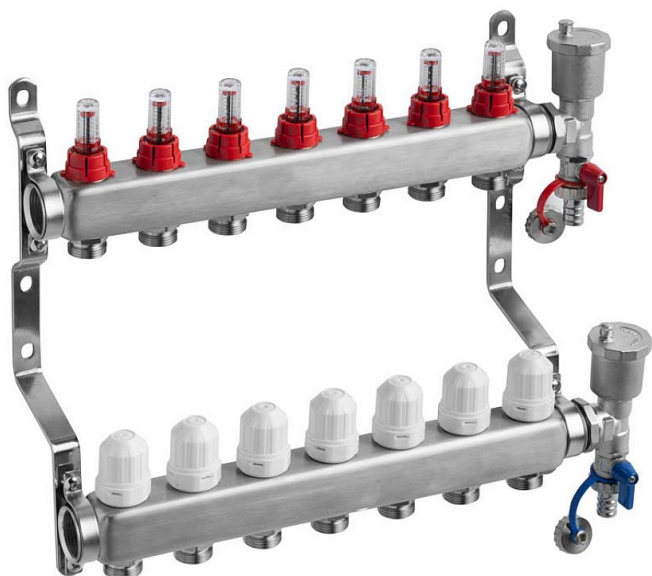

Willy rozdělovač nerez 7-okruhový

» Ohřev vody, topení » Podlahové topení » Rozdělovače

Kód produktu 43418

EAN 8585031087852

Nerezové rozdělovače pro podlahové vytápění s automatickým odvzdušněním vyrobené z kvalitní nerezové oceli, vhodné pro všechny druhy plastových potrubí, včetně vícevrstvého potrubí.

S dvouregulačními průtokoměry s indikátorem průtoku s pamětí a termoregulačními ventily s připojením M30 x 1,5 na každém okruhu tak, aby bylo možné regulovat každý topný okruh samostatně.

Sestava obsahuje:

Nerezové tělo s držáky

Automatické odvzdušnění

Vypouštěcí otočné ventily

Dvouregulační průtokoměry s pamětí

Termoregulační ventily

Přesuvnou matici pro přesné zajištění polohy sestavy odvzdušňovacího a vypouštěcího ventilu