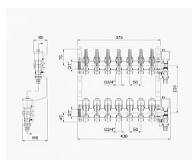

# Willy rozdělovač nerez 7-okruhový

» Ohřev vody, topení » Podlahové topení » Rozdělovače

Kód produktu 43418

EAN 8585031087852

Nerezové rozdělovače pro podlahové vytápění s automatickým odvzdušněním vyrobené z kvalitní nerezové oceli, vhodné pro všechny druhy plastových potrubí, včetně vícevrstvého potrubí.

S dvouregulačními průtokoměry s indikátorem průtoku s pamětí a termoregulačními ventily s připojením M30 x 1,5 na každém okruhu tak, aby bylo možné regulovat každý topný okruh samostatně.

Sestava obsahuje: