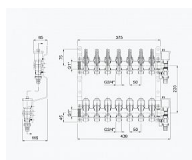

Willy rozdělovač nerez 7-okruhový

» Ohřev vody, topení » Podlahové topení » Rozdělovače

Kód produktu 43418

EAN 8585031087852

Nerezové rozdělovače pro podlahové vytápění s automatickým odvzdušněním vyrobené z kvalitní nerezové oceli, vhodné pro všechny druhy plastových potrubí, včetně vícevrstvého potrubí.

S dvouregulačními průtokoměry s indikátorem průtoku s pamětí a termoregulačními ventily s připojením M30 x 1,5 na každém okruhu tak, aby bylo možné regulovat každý topný okruh samostatně.

Sestava obsahuje:

Nerezové tělo s držáky

Automatické odvzdušnění

Vypouštěcí otočné ventily

Dvouregulační průtokoměry s pamětí

Termoregulační ventily

Přesuvnou matici pro přesné zajištění polohy sestavy odvzdušňovacího a vypouštěcího ventilu