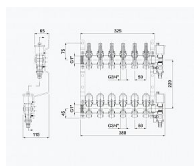

Willy rozdělovač nerez 6-okruhový

» Ohřev vody, topení » Podlahové topení » Rozdělovače

Kód produktu 43180

EAN 8585031087845

Nerezové rozdělovače pro podlahové vytápění s automatickým odvzdušněním vyrobené z kvalitní nerezové oceli, vhodné pro všechny druhy plastových potrubí, včetně vícevrstvého potrubí.

S dvouregulačními průtokoměry s indikátorem průtoku s pamětí a termoregulačními ventily s připojením M30 x 1,5 na každém okruhu tak, aby bylo možné regulovat každý topný okruh samostatně.

Sestava obsahuje:

Nerezové tělo s držáky

Automatické odvzdušnění

Vypouštěcí otočné ventily

Dvouregulační průtokoměry s pamětí

Termoregulační ventily

Přesuvnou matici pro přesné zajištění polohy sestavy odvzdušňovacího a vypouštěcího ventilu