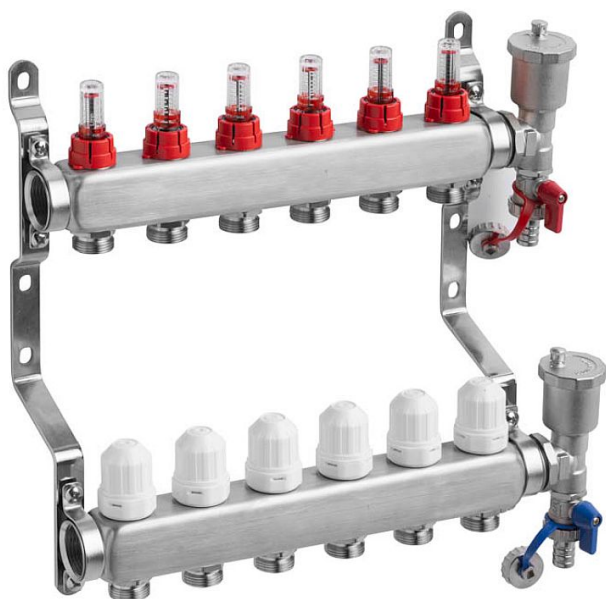

Willy rozdělovač nerez 6-okruhový

» Ohřev vody, topení » Podlahové topení » Rozdělovače

Kód produktu 43180

EAN 8585031087845

Nerezové rozdělovače pro podlahové vytápění s automatickým odvzdušněním vyrobené z kvalitní nerezové oceli, vhodné pro všechny druhy plastových potrubí, včetně vícevrstvého potrubí.

S dvouregulačními průtokoměry s indikátorem průtoku s pamětí a termoregulačními ventily s připojením M30 x 1,5 na každém okruhu tak, aby bylo možné regulovat každý topný okruh samostatně.

Sestava obsahuje:

Nerezové tělo s držáky

Automatické odvzdušnění

Vypouštěcí otočné ventily

Dvouregulační průtokoměry s pamětí

Termoregulační ventily

Přesuvnou matici pro přesné zajištění polohy sestavy odvzdušňovacího a vypouštěcího ventilu