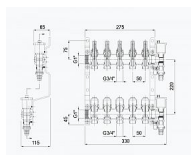

Willy rozdělovač nerez 5-okruhový

» Ohřev vody, topení » Podlahové topení » Rozdělovače

Kód produktu	43417
EAN	8585031087838

Nerezové rozdělovače pro podlahové vytápění s automatickým odvzdušněním vyrobené z kvalitní nerezové oceli, vhodné pro všechny druhy plastových potrubí, včetně vícevrstvého potrubí.

S dvouregulačními průtokoměry s indikátorem průtoku s pamětí a termoregulačními ventily s připojením M30 x 1,5 na každém okruhu tak, aby bylo možné regulovat každý topný okruh samostatně.

Sestava obsahuje:

Nerezové tělo s držáky

Automatické odvzdušnění

Vypouštěcí otočné ventily

Dvouregulační průtokoměry s pamětí

Termoregulační ventily

Přesuvnou matici pro přesné zajištění polohy sestavy odvzdušňovacího a vypouštěcího ventilu

Dostupnost na hlavním skladě: skladem

Parametry

Výrobce	Willy