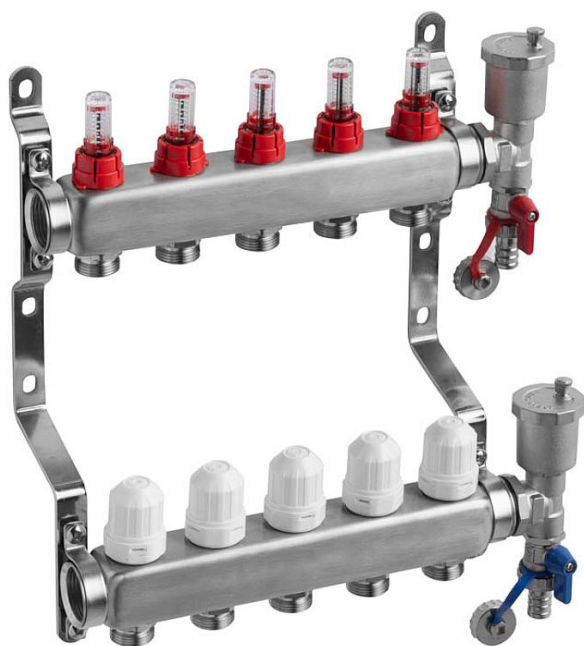

Willy rozdělovač nerez 5-okruhový

» Ohřev vody, topení » Podlahové topení » Rozdělovače

Kód produktu	43417
EAN	8585031087838

Nerezové rozdělovače pro podlahové vytápění s automatickým odvzdušněním vyrobené z kvalitní nerezové oceli, vhodné pro všechny druhy plastových potrubí, včetně vícevrstvého potrubí.

S dvouregulačními průtokoměry s indikátorem průtoku s pamětí a termoregulačními ventily s připojením M30 x 1,5 na každém okruhu tak, aby bylo možné regulovat každý topný okruh samostatně.

Sestava obsahuje:

Nerezové tělo s držáky

Automatické odvzdušnění

Vypouštěcí otočné ventily

Dvouregulační průtokoměry s pamětí

Termoregulační ventily

Přesuvnou matici pro přesné zajištění polohy sestavy odvzdušňovacího a vypouštěcího ventilu