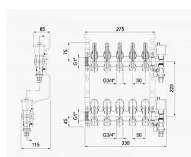

Willy rozdělovač nerez 5-okruhový

» Ohřev vody, topení » Podlahové topení » Rozdělovače

Kód produktu	43417
EAN	8585031087838

Nerezové rozdělovače pro podlahové vytápění s automatickým odvzdušněním vyrobené z kvalitní nerezové oceli, vhodné pro všechny druhy plastových potrubí, včetně vícevrstvého potrubí.

S dvouregulačními průtokoměry s indikátorem průtoku s pamětí a termoregulačními ventily s připojením M30 x 1,5 na každém okruhu tak, aby bylo možné regulovat každý topný okruh samostatně.

Sestava obsahuje:

Nerezové tělo s držáky

Automatické odvzdušnění

Vypouštěcí otočné ventily

Dvouregulační průtokoměry s pamětí

Termoregulační ventily

Přesuvnou matici pro přesné zajištění polohy sestavy odvzdušňovacího a vypouštěcího ventilu

Dostupnost na hlavním skladě:

skladem

Parametry

Výrobce	Willy