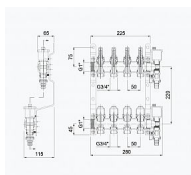

Willy rozdělovač nerez 4-okruhový

» Ohřev vody, topení » Podlahové topení » Rozdělovače

Kód produktu	43421
EAN	8585031087821

Nerezové rozdělovače pro podlahové vytápění s automatickým odvzdušněním vyrobené z kvalitní nerezové oceli, vhodné pro všechny druhy plastových potrubí, včetně vícevrstvého potrubí.

S dvouregulačními průtokoměry s indikátorem průtoku s pamětí a termoregulačními ventily s připojením M30 x 1,5 na každém okruhu tak, aby bylo možné regulovat každý topný okruh samostatně.

Sestava obsahuje:

Nerezové tělo s držáky

Automatické odvzdušnění

Vypouštěcí otočné ventily

Dvouregulační průtokoměry s pamětí

Termoregulační ventily

Přesuvnou matici pro přesné zajištění polohy sestavy odvzdušňovacího a vypouštěcího ventilu