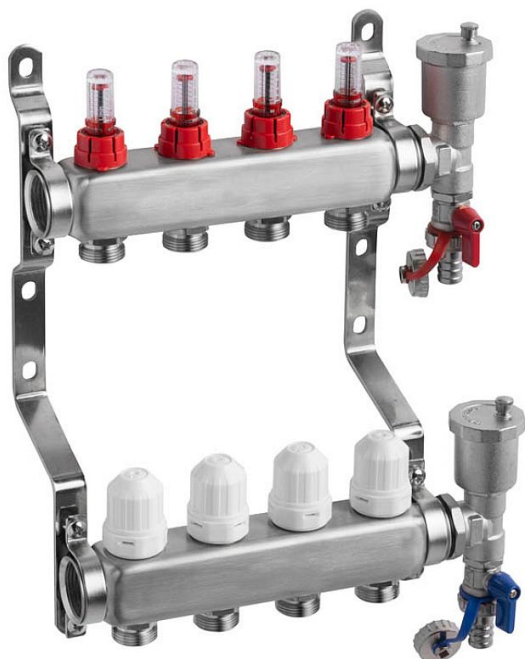

Willy rozdělovač nerez 4-okruhový

» Ohřev vody, topení » Podlahové topení » Rozdělovače

Kód produktu	43421
EAN	8585031087821

Nerezové rozdělovače pro podlahové vytápění s automatickým odvzdušněním vyrobené z kvalitní nerezové oceli, vhodné pro všechny druhy plastových potrubí, včetně vícevrstvého potrubí.

S dvouregulačními průtokoměry s indikátorem průtoku s pamětí a termoregulačními ventily s připojením M30 x 1,5 na každém okruhu tak, aby bylo možné regulovat každý topný okruh samostatně.

Sestava obsahuje:

Nerezové tělo s držáky

Automatické odvzdušnění

Vypouštěcí otočné ventily

Dvouregulační průtokoměry s pamětí

Termoregulační ventily

Přesuvnou matici pro přesné zajištění polohy sestavy odvzdušňovacího a vypouštěcího ventilu