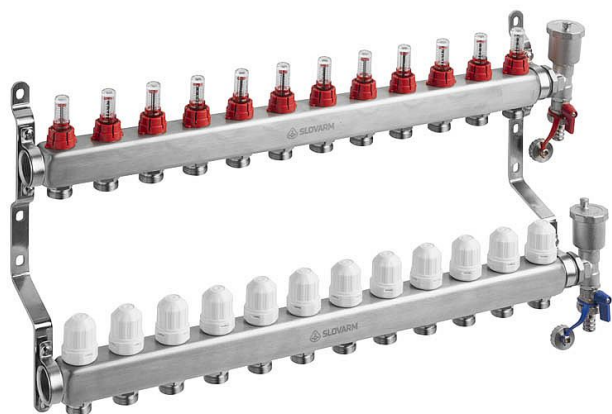

Willy rozdělovač nerez 12-okruhový

» Ohřev vody, topení » Podlahové topení » Rozdělovače

Kód produktu 43535

EAN 8585031087890

Nerezové rozdělovače pro podlahové vytápění s automatickým odvzdušněním vyrobené z kvalitní nerezové oceli, vhodné pro všechny druhy plastových potrubí, včetně vícevrstvého potrubí.

S dvouregulačními průtokoměry s indikátorem průtoku s pamětí a termoregulačními ventily s připojením M30 x 1,5 na každém okruhu tak, aby bylo možné regulovat každý topný okruh samostatně.

Sestava obsahuje:

Nerezové tělo s držáky

Automatické odvzdušnění

Vypouštěcí otočné ventily

Dvouregulační průtokoměry s pamětí

Termoregulační ventily

Přesuvnou matici pro přesné zajištění polohy sestavy odvzdušňovacího a vypouštěcího ventilu