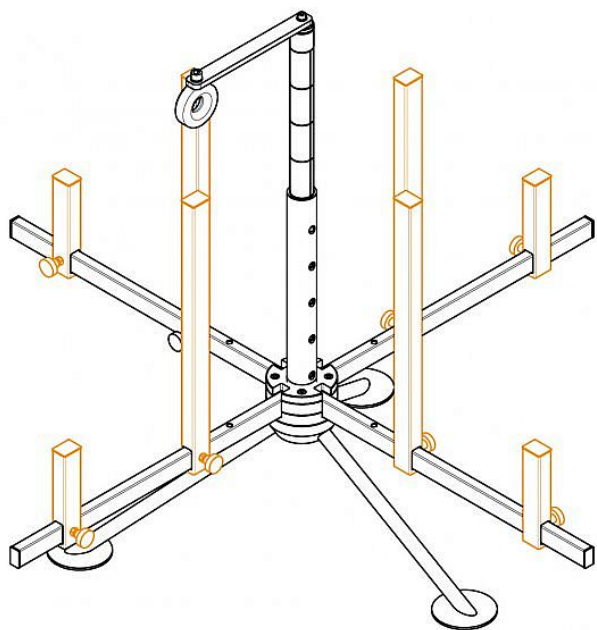

# Willy odvíječ topného potrubí

» Ohřev vody, topení » Podlahové topení » Příslušenství

Kód produktu

255

EAN

0000000000255

Ilustrační foto

Dostupnost na hlavním skladě: