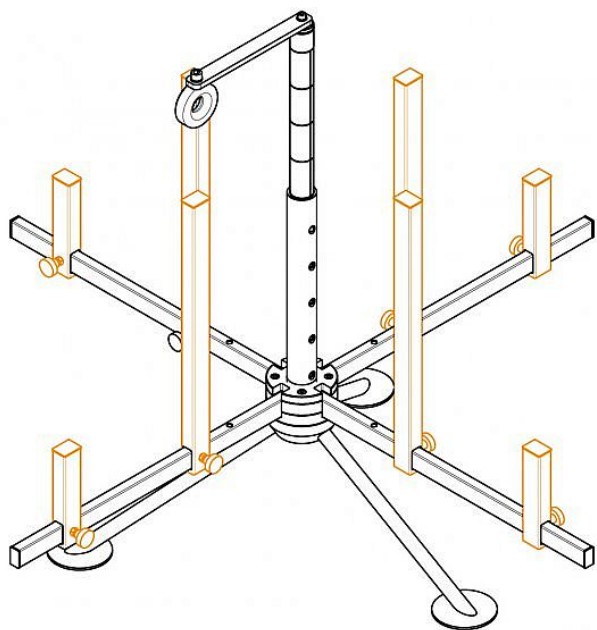

Willy odvíječ topného potrubí

» Ohřev vody, topení » Podlahové topení » Příslušenství

Kód produktu 255

EAN 0000000000255

Ilustrační foto

Dostupnost na hlavním skladě: skladem

Parametry

Výrobce Willy