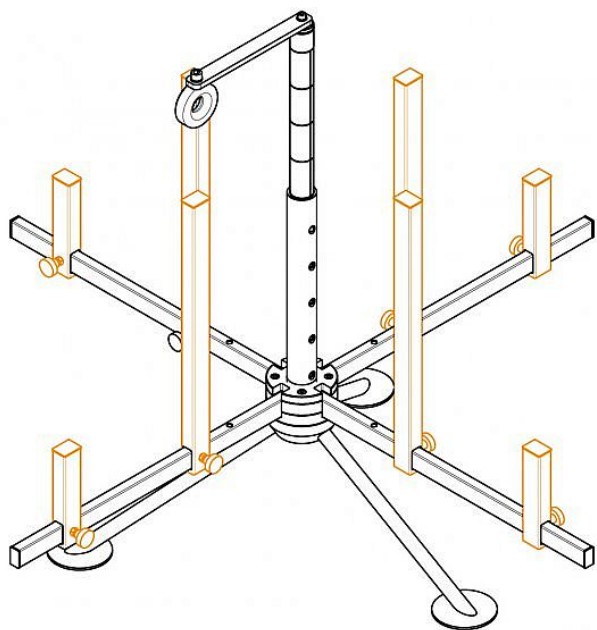

# Willy odvíječ topného potrubí

» Ohřev vody, topení » Podlahové topení » Příslušenství

Kód produktu 255

EAN 0000000000255

Ilustrační foto

Cena bez DPH 3 651,24 Kč

Cena s DPH 4 418,00 Kč

Dostupnost na hlavním skladě: skladem