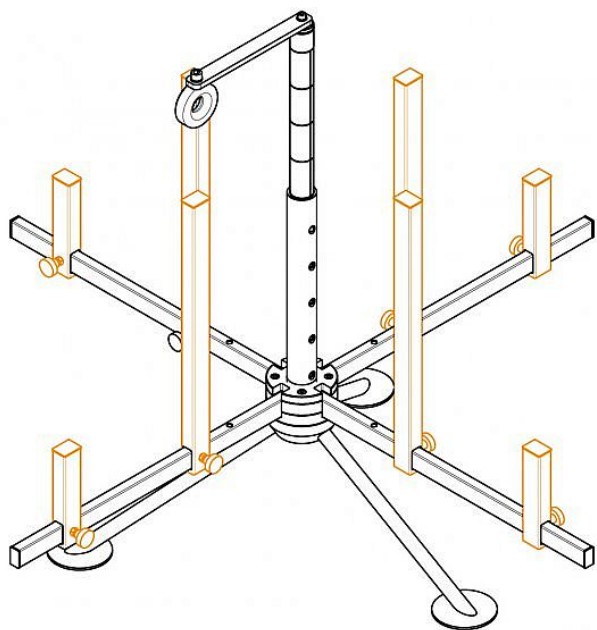

Willy odvíječ topného potrubí

» Ohřev vody, topení » Podlahové topení » Příslušenství

Kód produktu 255

EAN 0000000000255

Ilustrační foto

Cena bez DPH 3 651,24 Kč

Cena s DPH 4 418,00 Kč

Dostupnost na hlavním skladě: skladem