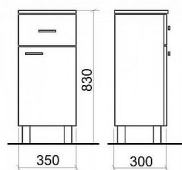

# Willy nábytek Sella nízká skříňka

» Koupelny a WC » Nábytek » Umyvadlové skříňky

Kód produktu	590162
EAN	0000000590162

## Balení obsahuje:

- nízkou skříňku se zásuvkou v bílé barvě a s povrchovou úpravou vysokého lesku
- dvířka jsou osazena panty se zpomalovacím systémem dovírání
- pochromovaná držadla (kovová)
- 4 ks výškově stavitelných nožiček
- dodáno ve smontovaném stavu

## Rozměry:

- šířka 35 cm, hloubka 30 cm, celková výška skříňky s nožičkami je 83 cm
- univerzální montáž dvířek na levou nebo pravou stranu
- doporučujeme ukotvit skříňku do zdi

Dostupnost na hlavním skladě: skladem