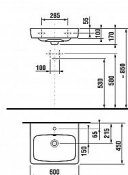

# Willy nábytek Sella 60 skříňka s umyvadlem

» Koupelny a WC » Nábytek » Umyvadlové skříňky

Kód produktu	590163
EAN	0000000590163

Balení obsahuje:

- skříňku s umyvadlem v bílé barvě a s povrchovou úpravou vysokého lesku
- dvířka jsou osazena panty se zpomalovacím systémem dovírání
- pochromovaná držadla (kovová)
- 4 ks výškově stavitelných nožiček
- dodáno ve smontovaném stavu

Rozměry:

- šířka 60 cm, hloubka 45 cm, celková výška skříňky s nožičkami je 85 cm
- doporučujeme ukotvit skříňku do zdi

Dostupnost na hlavním skladě: skladem