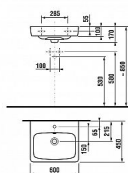

# Willy nábytek Sella 60 skříňka s umyvadlem

» Koupelny a WC » Nábytek » Umyvadlové skříňky

Kód produktu

590163

EAN

0000000590163

Balení obsahuje:

- skříňku s umyvadlem v bílé barvě a s povrchovou úpravou vysokého lesku
- dvířka jsou osazena panty se zpomalovacím systémem dovírání
- pochromovaná držadla (kovová)
- 4 ks výškově stavitelných nožiček
- dodáno ve smontovaném stavu

Rozměry:

- šířka 60 cm, hloubka 45 cm, celková výška skříňky s nožičkami je 85 cm
- doporučujeme ukotvit skříňku do zdi

Dostupnost na hlavním skladě:

skladem