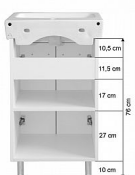

Willy nábytek Sella 50 skříňka s umyvadlem

» Koupelny a WC » Nábytek » Umyvadlové skříňky

Kód produktu	590168
EAN	0000000590168

Balení obsahuje:

- skříňku s umyvadlem v bílé barvě a s povrchovou úpravou vysokého lesku
- dvířka jsou osazena panty se zpomalovacím systémem dovírání
- pochromovaná držadla (kovová)
- 4 ks výškově stavitelných nožiček
- dodáno ve smontovaném stavu

Rozměry:

- šířka 50 cm, hloubka 43 cm, celková výška skříňky s nožičkami je 85 cm
- doporučujeme ukotvit skříňku do zdi

Dostupnost na hlavním skladě:

skladem

Parametry

Výrobce	Willy
---------	-------