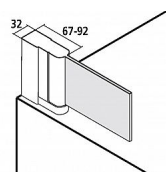

Willy nábytek Sella 50 skříňka s umyvadlem

» Koupelny a WC » Nábytek » Umyvadlové skříňky

Kód produktu	590168
EAN	0000000590168

Balení obsahuje:

- skříňku s umyvadlem v bílé barvě a s povrchovou úpravou vysokého lesku
- dvířka jsou osazena panty se zpomalovacím systémem dovírání
- pochromovaná držadla (kovová)
- 4 ks výškově stavitelných nožiček
- dodáno ve smontovaném stavu

Rozměry:

- šířka 50 cm, hloubka 43 cm, celková výška skříňky s nožičkami je 85 cm
- doporučujeme ukotvit skříňku do zdi

Dostupnost na hlavním skladě:

skladem

Parametry

Výrobce	Willy
---------	-------