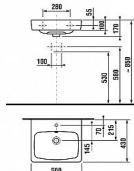

Willy nábytek Sella 50 skříňka s umyvadlem

» Koupelny a WC » Nábytek » Umyvadlové skříňky

Kód produktu	590168
EAN	0000000590168

Balení obsahuje:

- skříňku s umyvadlem v bílé barvě a s povrchovou úpravou vysokého lesku
- dvířka jsou osazena panty se zpomalovacím systémem dovírání
- pochromovaná držadla (kovová)
- 4 ks výškově stavitelných nožiček
- dodáno ve smontovaném stavu

Rozměry:

- šířka 50 cm, hloubka 43 cm, celková výška skříňky s nožičkami je 85 cm
- doporučujeme ukotvit skříňku do zdi

Dostupnost na hlavním skladě:

skladem

Parametry

Výrobce	Willy
---------	-------