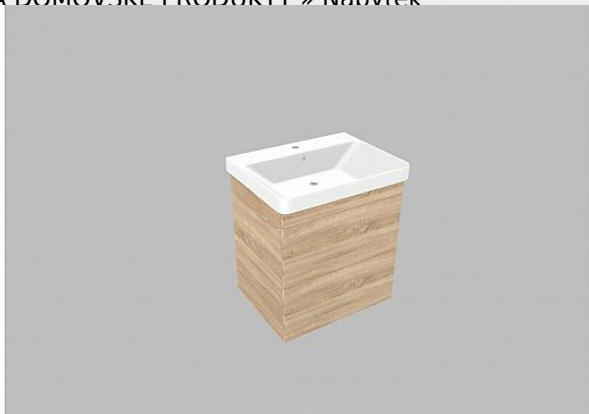

Willy nábytek Plus KR WPPLX60.22.22 koupelnová skříňka s keramickým umyvadlem, barva dub sonoma

» A DOMOVSKÉ PRODUKTY » Nábytek

Kód produktu 35174

EAN 000000035174

Šířka: 60 (56) cm

Výška: 65 cm

Hloubka: 46 (43,5) cm

Cena zahrnuje: skříňku a umyvadlo

Dostupnost na hlavním skladě:

skladem

Parametry

Výrobce

Willy