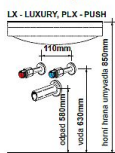

# Willy nábytek Plus KR WP03PLX60.1.1 koupelnová skříňka s keramickým umyvadlem

» A DOMOVSKÉ PRODUKTY » Nábytek

Montážní výška:

Barevné provedení:

Kód produktu

590564

EAN

000000590564

Provedení: - závěsný nábytek, možnost doobjednat nohy 200 mm - korpus laminát bílý lak nebo výběr viz tabulka - dvířka MDF lak nebo laminát viz tabulka - v provedení RAL nutno nacenit - skříňky LX jsou vybaveny systémem tichého dovírání blum Doporučujeme použít nízký sifon, např. Alcaplast A412 Šířka: 60 (56) cm Výška: 65 cm Hloubka: 46 (43,5) cm Cena zahrnuje: skříňku a umyvadlo