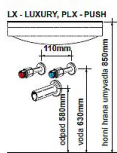

Willy nábytek Plus KR WP03PLX60.1.1 koupelnová skříňka s keramickým umyvadlem

» A DOMOVSKÉ PRODUKTY » Nábytek

Montážní výška:

Kód produktu

590564

EAN

000000590564

Provedení:

- závěsný nábytek, možnost doobjednat nohy 200 mm
- korpus laminát bílý lak nebo výběr viz tabulka
- dvířka MDF lak nebo laminát viz tabulka
- v provedení RAL nutno nacenit
- skříňky LX jsou vybaveny systémem tichého dovírání blum

Doporučujeme použít nízký sifon, např. Alcaplast A412

Šířka: 60 (56) cm

Výška: 65 cm

Hloubka: 46 (43,5) cm

Cena zahrnuje: skříňku a umyvadlo

Dostupnost na hlavním skladě:

skladem

Parametry