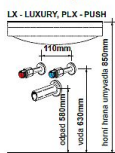

Willy nábytek Plus KR WP03PLX60.1.1 koupelnová skříňka s keramickým umyvadlem

» A DOMOVSKÉ PRODUKTY » Nábytek

Montážní výška:

Barevné provedení:

Kód produktu

590564

EAN

000000590564

Provedení: - závěsný nábytek, možnost doobjednat nohy 200 mm - korpus laminát bílý lak nebo výběr viz tabulka - dvířka MDF lak nebo laminát viz tabulka - v provedení RAL nutno nacenit - skříňky LX jsou vybaveny systémem tichého dovírání blum Doporučujeme použít nízký sifon, např. Alcaplast A412 Šířka: 60 (56) cm Výška: 65 cm Hloubka: 46 (43,5) cm Cena zahrnuje: skříňku a umyvadlo