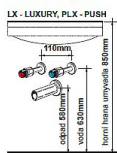

Willy nábytek Plus KR WP03PLX50.1.1 koupelnová skříňka s keramickým umyvadlem

» A DOMOVSKÉ PRODUKTY » Nábytek

Montážní výška:

Barvové provedení:

Kód produktu

590563

EAN

000000590563

Provedení: - závěsný nábytek, možnost doobjednat nohy 200 mm - korpus laminát bílý lak nebo výběr viz tabulka - dvířka MDF lak nebo laminát viz tabulka - v provedení RAL nutno nacenit - skříňky LX jsou vybaveny systémem tichého dovírání blum Doporučujeme použít nízký sifon, např. Alcaplast A412 Šířka: 50 (46) cm Výška: 65 cm Hloubka: 46 (43,5) cm Cena zahrnuje: skříňku a umyvadlo