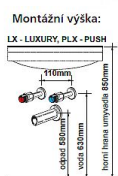

Willy nábytek Plus KR WP03PLX50.1.1 koupelnová skříňka s keramickým umyvadlem

» A DOMOVSKÉ PRODUKTY » Nábytek

Kód produktu 590563

EAN 000000590563

Provedení:

- závěsný nábytek, možnost doobjednat nohy 200 mm
- korpus laminát bílý lak nebo výběr viz tabulka
- dvířka MDF lak nebo laminát viz tabulka
- v provedení RAL nutno nacenit
- skříňky LX jsou vybaveny systémem tichého dovírání blum

Doporučujeme použít nízký sifon, např. Alcaplast A412

Šířka: 50 (46) cm

Výška: 65 cm

Hloubka: 46 (43,5) cm

Cena zahrnuje: skříňku a umyvadlo

Dostupnost na hlavním skladě: skladem

Parametry

Výrobce Willy