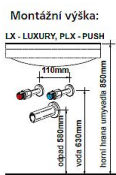

Willy nábytek Plus KR WP03PLX50.1.1 koupelnová skříňka s keramickým umyvadlem

» A DOMOVSKÉ PRODUKTY » Nábytek

Kód produktu 590563
EAN 000000590563

Provedení: - závěsný nábytek, možnost doobjednat nohy 200 mm - korpus laminát bílý lak nebo výběr viz tabulka - dvířka MDF lak nebo laminát viz tabulka - v provedení RAL nutno nacenit - skříňky LX jsou vybaveny systémem tichého dovírání blum Doporučujeme použít nízký sifon, např. Alcaplast A412 Šířka: 50 (46) cm Výška: 65 cm Hloubka: 46 (43,5) cm Cena zahrnuje: skříňku a umyvadlo