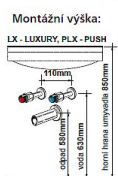

Willy nábytek Plus KR WP03PLX50.1.1 koupelnová skříňka s keramickým umyvadlem

» A DOMOVSKÉ PRODUKTY » Nábytek

Kód produktu 590563

EAN 000000590563

Provedení: - závěsný nábytek, možnost doobjednat nohy 200 mm - korpus laminát bílý lak nebo výběr viz tabulka - dvířka MDF lak nebo laminát viz tabulka - v provedení RAL nutno nacenit - skříňky LX jsou vybaveny systémem tichého dovírání blum Doporučujeme použít nízký sifon, např. Alcaplast A412 Šířka: 50 (46) cm Výška: 65 cm Hloubka: 46 (43,5) cm Cena zahrnuje: skříňku a umyvadlo