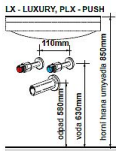

Montážní výška: