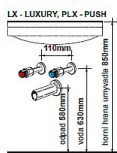

Willy nábytek Plus KR WP03PLX120.1.1 koupelnová skříňka s keramickým dvojumyvadlem

» A DOMOVSKÉ PRODUKTY » Nábytek

Montážní výška:

Barvé provedení:

Kód produktu 33037

EAN 000000033037

Provedení: - závěsný nábytek, možnost doobjednat nohy 200 mm - korpus laminát bílý lak nebo výběr viz tabulka - dvířka MDF lak nebo laminát viz tabulka - v provedení RAL nutno nacenit - skříňky LX jsou vybaveny systémem tichého dovírání blum Doporučujeme použít nízký sifon, např. Alcaplast A412 Šířka: 120 (115) cm Výška: 65 cm Hloubka: 46,5 (44,5) cm Rozteč odpadů: 59 cm Cena zahrnuje: skříňku a umyvadlo