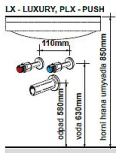

Montážní výška: