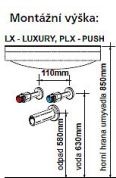

Willy nábytek Plus KR WP03LX60.1.1 koupelnová skříňka s keramickým umyvadlem

» A DOMOVSKÉ PRODUKTY » Nábytek

Kód produktu 30855

EAN 000000030855

Provedení: - závěsný nábytek, možnost doobjednat nohy 200 mm - korpus laminát bílý lak nebo výběr viz tabulka - dvířka MDF lak nebo laminát viz tabulka - v provedení RAL nutno nacenit - skříňky LX jsou vybaveny systémem tichého dovírání blum Doporučujeme použít nízký sifon, např. Alcaplast A412 Šířka: 60 (56) cm Výška: 65 cm Hloubka: 46 (43,5) cm Cena zahrnuje: skříňku, umyvadlo a úchytky