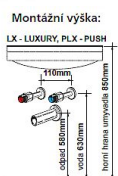

Willy nábytek Plus KR WP03LX60.1.1 koupelnová skříňka s keramickým umyvadlem

» A DOMOVSKÉ PRODUKTY » Nábytek

Kód produktu 30855

EAN 000000030855

Provedení:

- závěsný nábytek, možnost doobjednat nohy 200 mm
- korpus laminát bílý lak nebo výběr viz tabulka
- dvířka MDF lak nebo laminát viz tabulka
- v provedení RAL nutno nacenit
- skříňky LX jsou vybaveny systémem tichého dovírání blum

Doporučujeme použít nízký sifon, např. Alcaplast A412

Šířka: 60 (56) cm

Výška: 65 cm

Hloubka: 46 (43,5) cm

Cena zahrnuje: skříňku, umyvadlo a úchytky

Dostupnost na hlavním skladě: skladem

Parametry

Výrobce Willy