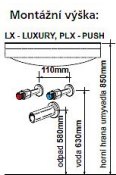

Willy nábytek Plus KR WP03LX60.1.1 koupelnová skříňka s keramickým umyvadlem

» A DOMOVSKÉ PRODUKTY » Nábytek

Kód produktu 30855

EAN 000000030855

Provedení:

- závěsný nábytek, možnost doobjednat nohy 200 mm
- korpus laminát bílý lak nebo výběr viz tabulka
- dvířka MDF lak nebo laminát viz tabulka
- v provedení RAL nutno nacenit
- skříňky LX jsou vybaveny systémem tichého dovírání blum

Doporučujeme použít nízký sifon, např. Alcaplast A412

Šířka: 60 (56) cm

Výška: 65 cm

Hloubka: 46 (43,5) cm

Cena zahrnuje: skříňku, umyvadlo a úchytky

Dostupnost na hlavním skladě:

skladem

Parametry

Výrobce

Willy