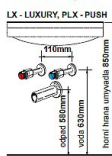

Willy nábytek Plus KR WP03LX120.1.1 koupelnová skříňka s keramickým dvojumyvadlem

» A DOMOVSKÉ PRODUKTY » Nábytek

Montážní výška:

Barvení provedení:

Kód produktu

590566

EAN

000000590566

Provedení: - závěsný nábytek, možnost doobjednat nohy 200 mm - korpus laminát bílý lak nebo výběr viz tabulka - dvířka MDF lak nebo laminát viz tabulka - v provedení RAL nutno nacenit - skříňky LX jsou vybaveny systémem tichého dovírání blum Doporučujeme použít nízký sifon, např. Alcaplast A412 Šířka: 120(115) cm Výška: 65 cm Hloubka: 46,5(44,5) cm Rozteč odpadů: 59 cm Cena zahrnuje: skříňku, umyvadlo a úchytky