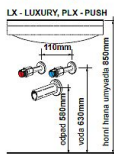

Willy nábytek Plus KR WP03LX120.1.1 koupelnová skříňka s keramickým dvojumyvadlem

» A DOMOVSKÉ PRODUKTY » Nábytek

Montážní výška:

Barvené provedení:

Kód produktu

590566

EAN

000000590566

Provedení:

- závěsný nábytek, možnost doobjednat nohy 200 mm
- korpus laminát bílý lak nebo výběr viz tabulka
- dvířka MDF lak nebo laminát viz tabulka
- v provedení RAL nutno nacenit
- skříňky LX jsou vybaveny systémem tichého dovírání blum

Doporučujeme použít nízký sifon, např. Alcaplast A412

Šířka: 120(115) cm

Výška: 65 cm

Hloubka: 46,5(44,5) cm

Rozteč odpadů: 59 cm

Cena zahrnuje: skříňku, umyvadlo a úchytky

Dostupnost na hlavním skladě:

skladem