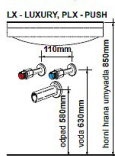

# Willy nábytek Plus KR WP03LX120.1.1 koupelnová skříňka s keramickým dvojumyvadlem

» A DOMOVSKÉ PRODUKTY » Nábytek

Montážní výška:

Barvené provedení:

Kód produktu

590566

EAN

000000590566

Provedení:

- závěsný nábytek, možnost doobjednat nohy 200 mm
- korpus laminát bílý lak nebo výběr viz tabulka
- dvířka MDF lak nebo laminát viz tabulka
- v provedení RAL nutno nacenit
- skříňky LX jsou vybaveny systémem tichého dovírání blum

Doporučujeme použít nízký sifon, např. Alcaplast A412

Šířka: 120(115) cm

Výška: 65 cm

Hloubka: 46,5(44,5) cm

Rozteč odpadů: 59 cm

Cena zahrnuje: skříňku, umyvadlo a úchytky

Dostupnost na hlavním skladě:

skladem