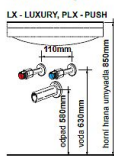

Willy nábytek Plus KR WP03LX120.1.1 koupelnová skříňka s keramickým dvojumyvadlem

» A DOMOVSKÉ PRODUKTY » Nábytek

Montážní výška:

Barevné provedení:

Kód produktu

590566

EAN

000000590566

Provedení: - závěsný nábytek, možnost doobjednat nohy 200 mm - korpus laminát bílý lak nebo výběr viz tabulka - dvířka MDF lak nebo laminát viz tabulka - v provedení RAL nutno nacenit - skříňky LX jsou vybaveny systémem tichého dovírání blum Doporučujeme použít nízký sifon, např. Alcaplast A412 Šířka: 120(115) cm Výška: 65 cm Hloubka: 46,5(44,5) cm Rozteč odpadů: 59 cm Cena zahrnuje: skříňku, umyvadlo a úchytky