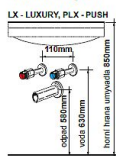

Willy nábytek Plus KR WP03LX120.1.1 koupelnová skříňka s keramickým dvojumyvadlem

» A DOMOVSKÉ PRODUKTY » Nábytek

Montážní výška:

Barvení provedení:

Kód produktu

590566

EAN

000000590566

Provedení: - závěsný nábytek, možnost doobjednat nohy 200 mm - korpus laminát bílý lak nebo výběr viz tabulka - dvířka MDF lak nebo laminát viz tabulka - v provedení RAL nutno nacenit - skříňky LX jsou vybaveny systémem tichého dovírání blum Doporučujeme použít nízký sifon, např. Alcaplast A412 Šířka: 120(115) cm Výška: 65 cm Hloubka: 46,5(44,5) cm Rozteč odpadů: 59 cm Cena zahrnuje: skříňku, umyvadlo a úchytky