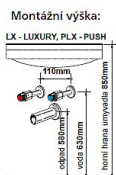

Willy nábytek Plus KR WP03LX105.1.1 koupelnová skříňka s keramickým umyvadlem

» A DOMOVSKÉ PRODUKTY » Nábytek

Kód produktu

590565

EAN

000000590565

Provedení: - závěsný nábytek, možnost doobjednat nohy 200 mm - korpus laminát bílý lak nebo výběr viz tabulka - dvířka MDF lak nebo laminát viz tabulka - v provedení RAL nutno nacenit - skříňky LX jsou vybaveny systémem tichého dovírání blum Doporučujeme použít nízký sifon, např. Alcaplast A412 Šířka: 105(100) cm Výška: 65 cm Hloubka: 46(43,5) cm Cena zahrnuje: skříňku, umyvadlo a úchytky