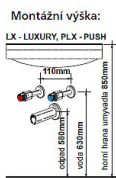

Willy nábytek Plus KR WP03LX105.1.1 koupelnová skříňka s keramickým umyvadlem

» A DOMOVSKÉ PRODUKTY » Nábytek

Kód produktu

590565

EAN

000000590565

Provedení:

- závěsný nábytek, možnost doobjednat nohy 200 mm
- korpus laminát bílý lak nebo výběr viz tabulka
- dvířka MDF lak nebo laminát viz tabulka
- v provedení RAL nutno nacenit
- skříňky LX jsou vybaveny systémem tichého dovírání blum

Doporučujeme použít nízký sifon, např. Alcaplast A412

Šířka: 105(100) cm

Výška: 65 cm

Hloubka: 46(43,5) cm

Cena zahrnuje: skříňku, umyvadlo a úchytky

Dostupnost na hlavním skladě:

skladem

Parametry