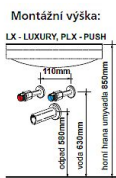

Willy nábytek Plus KR WP03LX105.1.1 koupelnová skříňka s keramickým umyvadlem

» A DOMOVSKÉ PRODUKTY » Nábytek

Kód produktu 590565

EAN 000000590565

Provedení: - závěsný nábytek, možnost doobjednat nohy 200 mm - korpus laminát bílý lak nebo výběr viz tabulka - dvířka MDF lak nebo laminát viz tabulka - v provedení RAL nutno nacenit - skříňky LX jsou vybaveny systémem tichého dovírání blum Doporučujeme použít nízký sifon, např. Alcaplast A412 Šířka: 105(100) cm Výška: 65 cm Hloubka: 46(43,5) cm Cena zahrnuje: skříňku, umyvadlo a úchytky