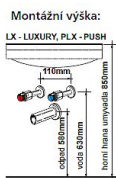

# Willy nábytek Plus KR WP03LX105.1.1 koupelnová skříňka s keramickým umyvadlem

» A DOMOVSKÉ PRODUKTY » Nábytek

Kód produktu 590565

EAN 000000590565

Provedení: - závěsný nábytek, možnost doobjednat nohy 200 mm - korpus laminát bílý lak nebo výběr viz tabulka - dvířka MDF lak nebo laminát viz tabulka - v provedení RAL nutno nacenit - skříňky LX jsou vybaveny systémem tichého dovírání blum Doporučujeme použít nízký sifon, např. Alcaplast A412 Šířka: 105(100) cm Výška: 65 cm Hloubka: 46(43,5) cm Cena zahrnuje: skříňku, umyvadlo a úchytky