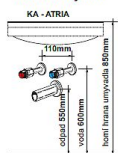

Montážní výška: