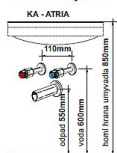

Montážní výška: