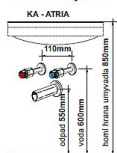

Willy nábytek Plus KR WP022KA85.1.1 koupelnová skříňka s keramickým umyvadlem

» A DOMOVSKÉ PRODUKTY » Nábytek

Montážní výška:

Barevné provedení:

Kód produktu 590562

EAN 000000590562

Provedení: - závěsný nábytek - dvířka a čela zásuvek MDF lak nebo laminát viz tabulka - korpus laminát bílý lak nebo výběr viz tabulka - v provedení RAL nutno nacenit - dvířkové skříňky jsou vybaveny panty blum s integrovaným tlumením - zásuvky jsou vybaveny systémem tichého dovírání blum Doporučujeme použít nízký sifon, např. Alcadrain A412 Šířka: 85(82) cm Výška: 58 cm Hloubka: 45 (43,5) cm Cena zahrnuje: skříňku, umyvadlo a úchytky