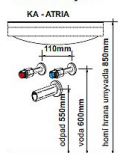

# Willy nábytek Plus KR WP022KA75.1.1 koupelnová skříňka s keramickým umyvadlem

» A DOMOVSKÉ PRODUKTY » Nábytek

Montážní výška:

Barevné provedení:

Kód produktu 17967

EAN 0000000017967

Provedení: - závěsný nábytek - dvířka a čela zásuvek MDF lak nebo laminát viz tabulka - korpus laminát bílý lak nebo výběr viz tabulka - v provedení RAL nutno nacenit - dvířkové skříňky jsou vybaveny panty blum s integrovaným tlumením - zásuvky jsou vybaveny systémem tichého dovírání blum Doporučujeme použít nízký sifon, např. Alcadrain A412 Šířka: 75(72) cm Výška: 58 cm Hloubka: 45 (43,5) cm Cena zahrnuje: skříňku, umyvadlo a úchytky