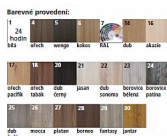

# Willy nábytek Plus KR WP022KA75.1.1 koupelnová skříňka s keramickým umyvadlem

» A DOMOVSKÉ PRODUKTY » Nábytek

Montážní výška:

Kód produktu 17967

EAN 0000000017967

## Provedení:

- závěsný nábytek
  - dvířka a čela zásuvek MDF lak nebo laminát viz tabulka
  - korpus laminát bílý lak nebo výběr viz tabulka
  - v provedení RAL nutno nacenit
  - dvířkové skříňky jsou vybaveny panty blum s integrovaným tlumením
  - zásuvky jsou vybaveny systémem tichého dovírání blum
- Doporučujeme použít nízký sifon, např. Alcadrain A412