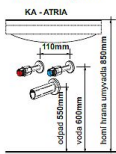

Montážní výška: