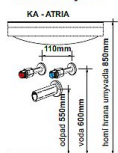

# Willy nábytek Plus KR WP022KA75.1.1 koupelnová skříňka s keramickým umyvadlem

» A DOMOVSKÉ PRODUKTY » Nábytek

Montážní výška:

Barvení provedení:

Kód produktu 17967

EAN 0000000017967

Provedení: - závěsný nábytek - dvířka a čela zásuvek MDF lak nebo laminát viz tabulka - korpus laminát bílý lak nebo výběr viz tabulka - v provedení RAL nutno nacenit - dvířkové skříňky jsou vybaveny panty blum s integrovaným tlumením - zásuvky jsou vybaveny systémem tichého dovírání blum Doporučujeme použít nízký sifon, např. Alcadrain A412 Šířka: 75(72) cm Výška: 58 cm Hloubka: 45 (43,5) cm Cena zahrnuje: skříňku, umyvadlo a úchytky