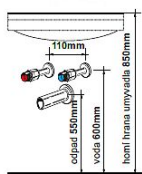

Willy nábytek Plus KR WP022KA65.1.1 koupelnová skříňka s keramickým umyvadlem

» A DOMOVSKÉ PRODUKTY » Nábytek

Kód produktu 30129

EAN 000000030129

Provedení:

1. závěsný nábytek
   - dvířka a čela zásuvek MDF lak nebo laminát viz tabulka
   - korpus laminát bílý lak nebo výběr viz tabulka
   - v provedení RAL nutno nacenit
   - dvířkové skříňky jsou vybaveny panty blum s integrovaným tlumením
   - zásuvky jsou vybaveny systémem tichého dovírání blum
2. Doporučujeme použít nízký sifon, např. Alcadrain A412

Šířka: 65 (62) cm

Výška: 58 cm

Hloubka: 45 (43,5) cm

Cena zahrnuje: skříňku, umyvadlo a úchytky

Dostupnost na hlavním skladě:

skladem

Parametry

Výrobce

Willy