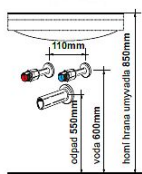

# Willy nábytek Plus KR WP022KA65.1.1 koupelnová skříňka s keramickým umyvadlem

» A DOMOVSKÉ PRODUKTY » Nábytek

Kód produktu 30129

EAN 000000030129

Provedení: - závěsný nábytek - dvířka a čela zásuvek MDF lak nebo laminát viz tabulka - korpus laminát bílý lak nebo výběr viz tabulka - v provedení RAL nutno nacenit - dvířkové skříňky jsou vybaveny panty blum s integrovaným tlumením - zásuvky jsou vybaveny systémem tichého dovírání blum Doporučujeme použít nízký sifon, např. Alcadrain A412 Šířka: 65 (62) cm Výška: 58 cm Hloubka: 45 (43,5) cm Cena zahrnuje: skříňku, umyvadlo a úchytky