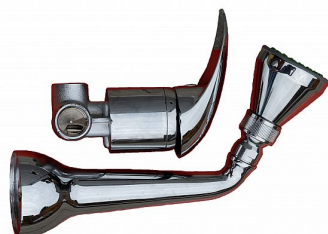

Willy baterie FIORE 11 1310 sprchová vestavěná s horní páčkou

» A DOMOVSKÉ PRODUKTY » Vodovodní baterie

Kód produktu 4941

EAN 8033532797126

Dostupnost na hlavním skladě: skladem

Parametry

Výrobce Willy