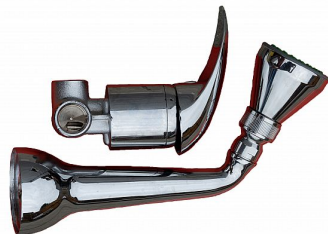

Willy baterie FIORE 11 1310 sprchová vestavěná s horní páčkou

» A DOMOVSKÉ PRODUKTY » Vodovodní baterie

Kód produktu 4941

EAN 8033532797126

Dostupnost na hlavním skladě: skladem

Parametry

Výrobce Willy