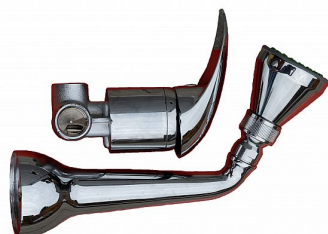

# Willy baterie FIORE 11 1310 sprchová vestavěná s horní páčkou

» A DOMOVSKÉ PRODUKTY » Vodovodní baterie

Kód produktu	4941
EAN	8033532797126

Cena bez DPH	785,95 Kč
Cena s DPH	951,00 Kč

Dostupnost na hlavním skladě:	skladem
-------------------------------	---------