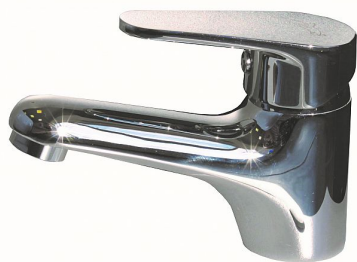

Willy baterie Family 26715 stojánková na studenou vodu

» A DOMOVSKÉ PRODUKTY » Vodovodní baterie

Kód produktu 26715

EAN 8590309095248

Kvalitní a odolná keramická kartuše 35 mm. Prvotřídní chromové provedení. Umyvadlová baterie pouze na studenou (smíšenou) vodu - bez uzávěru vypusti. Součástí baterie je přívodní hadička M12x3/8". PARAMETRY
Provedení: chrom Výška výrobku: 120 mm Šířka výrobku: 45 mm Hloubka výrobku: 140 mm Záruka na těsnost kartuše: 5 let Typ kartuše: 35 mm Typ ramene: pevné
Výrobce Novaservis