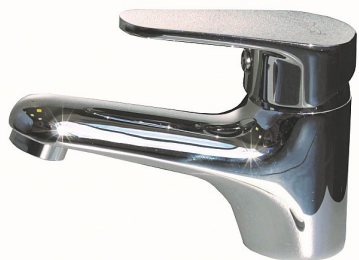

Willy baterie Family 26693 umyvadlová bez výpusti

» A DOMOVSKÉ PRODUKTY » Vodovodní baterie

Kód produktu 26693

EAN 8590309095224

Kvalitní a odolná keramická kartuše 35 mm. Prvotřídní chromové provedení. Umyvadlová baterie bez výpusti. Součástí baterie jsou přívodní hadičky.

PARAMETRY

Provedení:

chrom

Výška výrobku:

120 mm

Šířka výrobku:

44 mm

Hloubka výrobku:

145 mm

Záruka na těsnost kartuše:

5 let

Typ kartuše:

35 mm

Typ ramene:

pevné

Příslušenství: