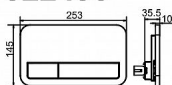

Villeroy ViConnect 92249061 tlačítko

» Koupelny a WC » Tlačítka

922490

Kód produktu 27312

EAN 4051202338220

Villeroy Boch ViConnect: E200 ovládací tlačítko, chrom, 92249061

- dvojité dávkování vody
- 253x145x10 mm
- chráněný vzor
- vysoce kvalitní plast, pochromovaný
- rám ovládacích tlačítek
- osazovací rám a upevňovací čepy
- ovládací deska s pojistným šroubem.