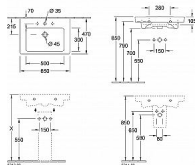

Villeroy Subway 71136501 umyvadlo 65x47

» A DOMOVSKÉ PRODUKTY » Umyvadla

Popis

Popis výrobku:

- vnější rozměry: 65 x 47 cm
- rozměry umyvadla: 50 x 30 cm
- připraveno pro tříotvorovou baterii s vyrážecím středovým otvorem
- s přepadem
- montáž na stěnu
- materiál: sanitární keramika
- hmotnost: 20,76 kg
- barva: bílá (Weiss Alpin)

Cena je uvedena pouze za umyvadlo.

Kód produktu 20836

EAN 4051202284763

**Villeroy & Boch Subway 2.0 umyvadlo 65x47 cm
obdélníkový bílá 71136501**

Dostupnost na hlavním skladě: skladem

Parametry

Výrobce Villeroy & Boch