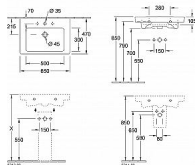

Villeroy Subway 71136501 umyvadlo 65x47

» A DOMOVSKÉ PRODUKTY » Umyvadla

Popis

Popis výrobku: - vnější rozměry: 65 x 47 cm - rozměry umyvadla: 50 x 30 cm - připraveno pro tříotvorovou baterii s vyrážecím středovým otvorem - s přepadem - montáž na stěnu - materiál: sanitární keramika - hmotnost: 20,76 kg - barva: bílá (Weiss Alpin) Cena je uvedena pouze za umyvadlo.

Kód produktu 20836

EAN 4051202284763

Villeroy & Boch Subway 2.0 umyvadlo 65x47 cm obdélníkový bílá 71136501

Cena bez DPH 4 619,83 Kč

Cena s DPH 5 590,00 Kč

Dostupnost na hlavním skladě: skladem