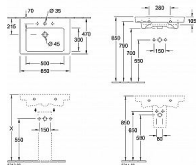

Villeroy Subway 71136501 umyvadlo 65x47

» A DOMOVSKÉ PRODUKTY » Umyvadla

Popis

Popis výrobku: - vnější rozměry: 65 x 47 cm - rozměry umyvadla: 50 x 30 cm - připraveno pro třítvorovou baterii s vyrážecím středovým otvorem - s přepadem - montáž na stěnu - materiál: sanitární keramika - hmotnost: 20,76 kg - barva: bílá (Weiss Alpin) Cena je uvedena pouze za umyvadlo.

Kód produktu

20836

EAN

4051202284763

Villeroy & Boch Subway 2.0 umyvadlo 65x47 cm obdélníkový bílá 71136501

Dostupnost na hlavním skladě:

skladem

Parametry