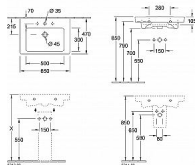

## Popis

Popis výrobku:

- vnější rozměry: 65 x 47 cm
- rozměry umyvadla: 50 x 30 cm
- připraveno pro tříotvorovou baterii s vyrážecím středovým otvorem
- s přepadem
- montáž na stěnu
- materiál: sanitární keramika
- hmotnost: 20,76 kg
- barva: bílá (Weiss Alpin)

Cena je uvedena pouze za umyvadlo.

Kód produktu 20836

EAN 4051202284763

**Villeroy & Boch Subway 2.0 umyvadlo 65x47 cm  
obdélníkový bílá 71136501**

Dostupnost na hlavním skladě: skladem