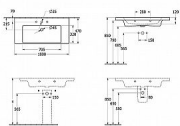

Villeroy Boch Subway 3.0 umyvadlo 4A70A5R1 1000x470x165

» A DOMOVSKÉ PRODUKTY » Umyvadla

Popis

Popis produktu:

Umyvadlo na skříňku

- s přepadem
- pro 3-otvorovou armaturu
- prostřední otvor pro armaturu proražen
- rozměry: 1000 x 470 mm
- materiál: keramika TitanCeram
- barva: alpská bílá s povrchovou úpravou CeramicPlus
- upevnění na zeď
- možné kombinovat s nábytkem série Subway 3.0 nebo s keramickým krytem sifonu

Ilustrativní foto, baterie a kryt odtoku není součástí dodávky.

Kód produktu

41362

EAN

4062373810743

**Villeroy & Boch Subway 3.0 umyvadlo 100x47 cm,
otvor pro baterii, s přepadem, CeramicPlus, bílá
Alpin**