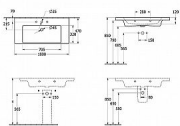

Villeroy Boch Subway 3.0 umyvadlo 4A70A5R1 1000x470x165

» A DOMOVSKÉ PRODUKTY » Umyvadla

Kód produktu 41362

EAN 4062373810743

**Villeroy & Boch Subway 3.0 umyvadlo 100x47 cm,
otvor pro baterii, s přepadem, CeramicPlus, bílá
Alpin**

Dostupnost na hlavním skladě: skladem

Popis

Popis produktu:

Umyvadlo na skříňku

- s přepadem
- pro 3-otvorovou armaturu
- prostřední otvor pro armaturu proražen
- rozměry: 1000 x 470 mm
- materiál: keramika TitanCeram
- barva: alpská bílá s povrchovou úpravou CeramicPlus
- upevnění na zeď
- možné kombinovat s nábytkem série Subway 3.0 nebo s keramickým krytem sifonu