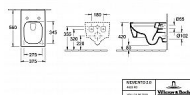

Villeroy Boch MEMENTO 2.0 4633R0S5 wc závěsné, včetně montážní sady "SupraFix 3.0", s úsporným systémem AQUAREDUCT®

» Koupelny a WC » WC + sedátka + moduly » Závěsné WC

Kód produktu 36170

EAN 0000000036170

Villeroy & Boch Memento 2.0 - Závěsné WC, Rimless, TitanGlaze, CeramicPlus, Ebony 4633R0S5

Dostupnost na hlavním skladě: skladem

Popis

Popis produktu:

Závěsný klozet s hlubokým splachováním.

barva: černá (Ebony)

rozměry: 375 x 560 mm

materiál: sanitární keramika

CeramicPlus povrchová úprava - pro snadnější údržbu

TitanGlaze - matná glazura, odolávající poškrábání či nárazu

Rimless bezokrajové provedení splachování

2-činné splachování - objem 4,5/3 l

nevhodné pro tlakové / pneumatické splachovače

zadní odpad

hluboké splachování

instalace: zavěšením na stěnu

Parametry

Výrobce Villeroy & Boch