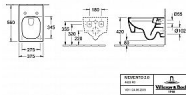

Villeroy Boch MEMENTO 2.0 4633R0S5 wc závěsné, včetně montážní sady "SupraFix 3.0", s úsporným systémem AQUAREDUCT®

» Koupelny a WC » WC + sedátka + moduly » Závěsné WC

Popis

Popis produktu: Závěsný klozet s hlubokým splachováním. barva: černá (Ebony) rozměry: 375 x 560 mm materiál: sanitární keramika CeramicPlus povrchová úprava - pro snadnější údržbu TitanGlaze - matná glazura, odolávající poškrábání či nárazu Rimless bezokrajové provedení splachování 2-činné splachování - objem 4,5/3 l nevhodné pro tlakové / pneumatické splachovače zadní odpad hluboké splachování instalace: zavěšením na stěnu

Kód produktu	36170
EAN	0000000036170

Villeroy & Boch Memento 2.0 - Závěsné WC, Rimless, TitanGlaze, CeramicPlus, Ebony 4633R0S5

Cena bez DPH	15 214,88 Kč
Cena s DPH	18 410,00 Kč

Dostupnost na hlavním skladě: skladem