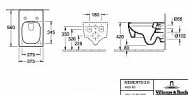

Villeroy Boch MEMENTO 2.0 4633R0S5 wc závěsné, včetně montážní sady "SupraFix 3.0", s úsporným systémem AQUAREDUCT®

» Koupelny a WC » WC + sedátka + moduly » Závěsné WC

Popis

Popis produktu: Závěsný klozet s hlubokým splachováním. barva: černá (Ebony) rozměry: 375 x 560 mm materiál: sanitární keramika CeramicPlus povrchová úprava - pro snadnější údržbu TitanGlaze - matná glazura, odolávající poškrábání či nárazu Rimless bezokrajové provedení splachování 2-činné splachování - objem 4,5/3 l nevhodné pro tlakové / pneumatické splachovače zadní odpad hluboké splachování instalace: zavěšením na stěnu

Kód produktu	36170
EAN	0000000036170

Villeroy & Boch Memento 2.0 - Závěsné WC, Rimless, TitanGlaze, CeramicPlus, Ebony 4633R0S5

Cena bez DPH	15 214,88 Kč
Cena s DPH	18 410,00 Kč

Dostupnost na hlavním skladě: skladem