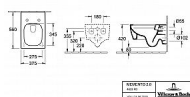

Villeroy Boch MEMENTO 2.0 4633R0S5 wc závěsné, včetně montážní sady "SupraFix 3.0", s úsporným systémem AQUAREDUCT®

» Koupelny a WC » WC + sedátka + moduly » Závěsné WC

Kód produktu 36170

EAN 0000000036170

**Villeroy & Boch Memento 2.0 - Závěsné WC,
Rimless, TitanGlaze, CeramicPlus, Ebony 4633R0S5**

Dostupnost na hlavním skladě: skladem

Popis

Popis produktu:

Závěsný klozet s hlubokým splachováním.

barva: černá (Ebony)

rozměry: 375 x 560 mm

materiál: sanitární keramika

CeramicPlus povrchová úprava - pro snadnější údržbu

TitanGlaze - matná glazura, odolávající poškrábání či nárazu

Rimless bezokrajové provedení splachování

2-činné splachování - objem 4,5/3 l

nevhodné pro tlakové / pneumatické splachovače

zadní odpad

hluboké splachování

instalace: zavěšením na stěnu

Parametry

Výrobce Villeroy & Boch