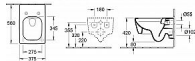

Villeroy Boch MEMENTO 2.0 4633R0R1 wc závěsné, včetně montážní sady "SupraFix 3.0", s úsporným systémem AQUAREDUCT®

» Koupelny a WC » WC + sedátka + moduly » Závěsné WC

Popis

Popis výrobku

- zavěšený model
- rozměry: 37,5 x 56 cm
- výška: 34 cm
- horizontální odtok
- nálevka bez vnitřní příruby (DirectFlush)
- upevňovací prvky SupraFix 3,0" jsou součástí dodávky
- neviditelný upevňovací systém: všechny upevňovací prvky jsou skryté v keramice
- se systémem Aquareduct® pro úsporu vody
- splachovací množství 3 / 4,5 litru
- nevhodné pro instalaci do tlakových nádrží
- hmotnost: 23,5 kg
- barva bílá Weiss Alpin