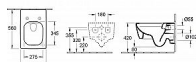

## Popis

Popis výrobku - závěšený model - rozměry: 37,5 x 56 cm  
- výška: 34 cm - horizontální odtok - nálevka bez vnitřní příruby (DirectFlush) - upevňovací prvky SupraFix 3,0" jsou součástí dodávky - neviditelný upevňovací systém: všechny upevňovací prvky jsou skryté v keramice - se systémem Aquareduct® pro úsporu vody - splachovací množství 3 / 4,5 litru - nevhodné pro instalaci do tlakových nádrží - hmotnost: 23,5 kg - barva bílá Weiss Alpin