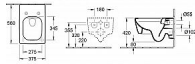

## Popis

Popis výrobku - závěšený model - rozměry: 37,5 x 56 cm  
- výška: 34 cm - horizontální odtok - nálevka bez vnitřní příruby (DirectFlush) - upevňovací prvky SupraFix 3,0" jsou součástí dodávky - neviditelný upevňovací systém: všechny upevňovací prvky jsou skryté v keramice - se systémem Aquareduct® pro úsporu vody - splachovací množství 3 / 4,5 litru - nevhodné pro instalaci do tlakových nádrží - hmotnost: 23,5 kg - barva bílá Weiss Alpin