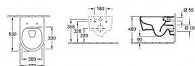

Villeroy Boch AVENTO 5656RS01 Combi-Pack WC závěsný bez okraje + sed. bílá

» Koupelny a WC » WC + sedátka + moduly » Závěsné WC

Kód produktu 37969

EAN 4051202472429

**Villeroy & Boch Avento combi-pack sada s
prkénkem závěsný Bez oplachového kruhu bílá
5656RS01**

Dostupnost na hlavním skladě: skladem

Villeroy Boch AVENTO 5656RS01 Combi-Pack WC závěsný bez okraje + sed. bílá

» Koupelny a WC » WC + sedátka + moduly » Závěsné WC

Popis

Popis výrobku
- hmotnost: 22 kg

1. WC mísa 5656R001

- nástěnná nálevka
- šířka: 37 cm
- délka: 53 cm
- výška: 31 cm
- DirectFlush oplachování celé mísy bez rozstříkování
- s horizontálním odtokem
- množství splachovací vody: 3/6 l
- nevhodné pro instalaci do tlakových nádržek
- materiál: sanitární keramika
- barva: bílá (Weiss Alpin)