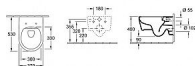

Villeroy Boch AVENTO 5656RS01 Combi-Pack WC závěsný bez okraje + sed. bílá

» Koupelny a WC » WC + sedátka + moduly » Závěsné WC

Kód produktu 37969

EAN 4051202472429

Villeroy & Boch Avento combi-pack sada s prkénkem závěsný Bez oplachového kruhu bílá 5656RS01

Cena bez DPH 12 674,38 Kč

Cena s DPH 15 336,00 Kč

Dostupnost na hlavním skladě: skladem

Popis

Popis výrobku - hmotnost: 22 kg 1. WC mísa 5656R001 - nástěnná nálevka - šířka: 37 cm - délka: 53 cm - výška: 31 cm - DirectFlush oplachování celé mísy bez rozstříkávání - s horizontálním odtokem - množství splachovací vody: 3/6 l - nevhodné pro instalaci do tlakových nádržek - materiál: sanitární keramika - barva: bílá (Weiss Alpin) 2.WC sedátko 9M87S101 - s rychloupínáním QuickRelease a funkcí SoftClosing SoftDrop - slim - barva: bílá (Weiss Alpin)