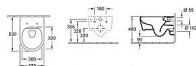

Villeroy Boch AVENTO 5656RS01 Combi-Pack WC závěsný bez okraje + sed. bílá

» Koupelny a WC » WC + sedátka + moduly » Závěsné WC

Kód produktu 37969

EAN 4051202472429

Villeroy & Boch Avento combi-pack sada s prkénkem závěsný Bez oplachového kruhu bílá 5656RS01

Cena bez DPH 12 674,38 Kč

Cena s DPH 15 336,00 Kč

Dostupnost na hlavním skladě: skladem

Popis

Popis výrobku - hmotnost: 22 kg 1. WC mísa 5656R001 - nástěnná nálevka - šířka: 37 cm - délka: 53 cm - výška: 31 cm - DirectFlush oplachování celé mísy bez rozstříkávání - s horizontálním odtokem - množství splachovací vody: 3/6 l - nevhodné pro instalaci do tlakových nádržek - materiál: sanitární keramika - barva: bílá (Weiss Alpin) 2.WC sedátko 9M87S101 - s rychloupínáním QuickRelease a funkcí SoftClosing SoftDrop - slim - barva: bílá (Weiss Alpin)