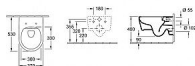

Villeroy Boch AVENTO 5656RS01 Combi-Pack WC závěsný bez okraje + sed. bílá

» Koupelny a WC » WC + sedátka + moduly » Závěsné WC

Kód produktu 37969

EAN 4051202472429

**Villeroy & Boch Avento combi-pack sada s
prkénkem závěsný Bez oplachového kruhu bílá
5656RS01**

Dostupnost na hlavním skladě: skladem

Popis

Popis výrobku - hmotnost: 22 kg 1. WC mísa 5656R001 - nástěnná nálevka - šířka: 37 cm - délka: 53 cm - výška: 31 cm - DirectFlush oplachování celé mísy bez rozstříkávání - s horizontálním odtokem - množství splachovací vody: 3/6 l - nevhodné pro instalaci do tlakových nádržek - materiál: sanitární keramika - barva: bílá (Weiss Alpin) 2.WC sedátko 9M87S101 - s rychloupínáním QuickRelease a funkcí SoftClosing SoftDrop - slim - barva: bílá (Weiss Alpin)