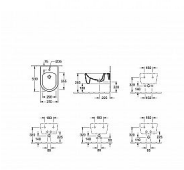

Villeroy Boch AVENTO 540500R1 bidet závěsný bílá CP

» Koupelny a WC » WC + sedátka + moduly » Bidety

Kód produktu 29909

EAN 4051202548568

Villeroy & Boch Avento bidet závěsný bílá 540500R1

Dostupnost na hlavním skladě: skladem

Popis

Popis výrobku:

- šířka: 37 cm
- délka: 53 cm
- výška: 21,5 cm
- 1 závitový otvor pro baterii
- s přepadem
- montážní sada pro skryté upevnění je součástí dodávky
- materiál: sanitární keramika
- povrchová úprava CeramicPlus snižuje ulpívání nečistot
- hmotnost: 18,9 kg
- barva: bílá (Weiss Alpin)