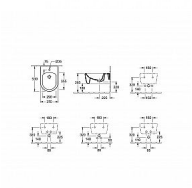

Villeroy Boch AVENTO 540500R1 bidet závěsný bílá CP

» Koupelny a WC » WC + sedátka + moduly » Bidety

Kód produktu 29909

EAN 4051202548568

Villeroy & Boch Avento bidet závěsný bílá 540500R1

Dostupnost na hlavním skladě: skladem

Popis

Popis výrobku:

- šířka: 37 cm
- délka: 53 cm
- výška: 21,5 cm
- 1 závitový otvor pro baterii
- s přepadem
- montážní sada pro skryté upevnění je součástí dodávky
- materiál: sanitární keramika
- povrchová úprava CeramicPlus snižuje ulpívání nečistot
- hmotnost: 18,9 kg
- barva: bílá (Weiss Alpin)