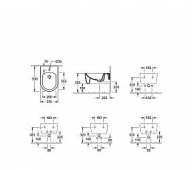

# Villeroy Boch AVENTO 540500R1 bidet závěsný bílá CP

» Koupelny a WC » WC + sedátka + moduly » Bidety

## Popis

Popis výrobku:

- šířka: 37 cm
- délka: 53 cm
- výška: 21,5 cm
- 1 závitový otvor pro baterii
- s přepadem
- montážní sada pro skryté upevnění je součástí dodávky
- materiál: sanitární keramika
- povrchová úprava CeramicPlus snižuje ulpívání nečistot
- hmotnost: 18,9 kg
- barva: bílá (Weiss Alpin)

Cena je uvedena pouze za bidet.

Kód produktu 29909

EAN 4051202548568

**Villeroy & Boch Avento bidet závěsný bílá  
540500R1**

Dostupnost na hlavním skladě: skladem