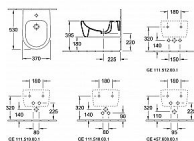

Villeroy Boch AVENTO 54050001 bidet závěsný bílá

» Koupelny a WC » WC + sedátka + moduly » Bidety

Popis

Popis výrobku:

- šířka: 37 cm
- délka: 53 cm
- výška: 21,5 cm
- 1 závitový otvor pro baterii
- s přepadem
- montážní sada pro skryté upevnění je součástí dodávky
- materiál: sanitární keramika
- hmotnost: 18,9 kg
- barva: bílá (Weiss Alpin)

Cena je uvedena pouze za bidet.

Kód produktu

37971

EAN

4051202548551

**Villeroy & Boch Avento bidet závěsný bílá
54050001**

Dostupnost na hlavním skladě:

skladem