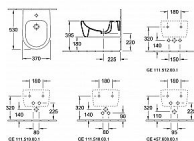

Villeroy Boch AVENTO 54050001 bidet závěsný bílá

» Koupelny a WC » WC + sedátka + moduly » Bidety

Popis

Popis výrobku: - šířka: 37 cm - délka: 53 cm - výška: 21,5 cm - 1 závitový otvor pro baterii - s přepadem - montážní sada pro skryté upevnění je součástí dodávky - materiál: sanitární keramika - hmotnost: 18,9 kg - barva: bílá (Weiss Alpin) Cena je uvedena pouze za bidet.

Kód produktu

37971

EAN

4051202548551

Villeroy & Boch Avento bidet závěsný bílá 54050001

Dostupnost na hlavním skladě:

skladem

Parametry