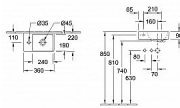

## Popis

Popis výrobku:

- rozměry: 36 x 22 cm
- umyvadlo na pravé straně
- s 1 otvorem pro baterii na levé straně
- bez přepadu
- s povrchovou úpravou CeramicPlus
- k montáži na stěnu nebo ke kombinaci s nábytkem
- použití neuzavíratelného odpadního ventilu
- barva bílá (White Alpin CeramicPlus)

Cena je uvedena za samotné umyvadlo.

Kód produktu

40746

EAN

4051202917951

**Villeroy & Boch Avento umyvadlo 36x22 cm  
obdélníkový bílá 43003RR1**

Dostupnost na hlavním skladě:

skladem