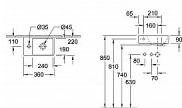

Villeroy Boch AVENTO 43003RR1 umývatko 36x22 s otvorem pro baterii, bílá alpin CP

» Koupelny a WC » Umyvadla a umývatka

Popis

Popis výrobku:

- rozměry: 36 x 22 cm
- umyvadlo na pravé straně
- s 1 otvorem pro baterii na levé straně
- bez přepadu
- s povrchovou úpravou CeramicPlus
- k montáži na stěnu nebo ke kombinaci s nábytkem
- použití neuzavíratelného odpadního ventilu
- barva bílá (White Alpin CeramicPlus)

Cena je uvedena za samotné umyvadlo.

Kód produktu 40746

EAN 4051202917951

**Villeroy & Boch Avento umyvadlo 36x22 cm
obdélníkový bílá 43003RR1**

Dostupnost na hlavním skladě: skladem

Parametry

Výrobce Villeroy & Boch