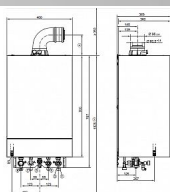

Viessmann Vitodens 100-W B1HF kotel kombi (průtokový) 3,2-25kW, Z020631/7959250

» AKCE » Viessmann

Kód produktu

593817

Špičkovým výrobkem mezi nástěnnými plynovými kondenzačními kotli je kotel Vitodens 100-W. Vysoké využití energie a dlouhodobě vysoký tepelný komfort jsou v této kombinaci zaručeny díky plynovému hořáku MatriX-Plus a topné ploše Inox-Radial z ušlechtilé oceli. Kotel Vitodens 100-W je ve všech výkonostních třídách vybaven automatickou regulací spalování Lambda Pro. Modulační rozsah až 1:10 (32 kW). Integrované vysoce efektivní oběhové čerpadlo s regulovatelnými otáčkami snižuje spotřebu elekt

Dostupnost na hlavním skladě:

skladem

Popis

Jmenovitý tepelný výkon 3,2-25,0 kW Výška 700 mm
Šířka 400 mm Délka 360 mm Plynová přípojka R 3/4"
Hmotnost (netto) 35 kg

Parametry

Výrobce

Viessmann