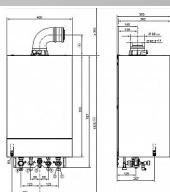

Viessmann Vitodens 100-W B1HF kotel kombi (průtokový) 3,2-25kW, Z020631/7959250/Z030388

» AKCE » Viessmann

Kód produktu

593817

Špičkovým výrobkem mezi nástěnnými plynovými kondenzačními kotli je kotel Vitodens 100-W. Vysoké využití energie a dlouhodobě vysoký tepelný komfort jsou v této kombinaci zaručeny díky plynovému hořáku MatriX-Plus a topné ploše Inox-Radial z ušlechtilé oceli.

Kotel Vitodens 100-W je ve všech výkonnostních třídách vybaven automatickou regulací spalování Lambda Pro. Modulační rozsah až 1:10 (32 kW). Integrované vysoce efektivní oběhové čerpadlo s regulovatelnými otáčkami snižuje spotřebu elektrického proudu až o 70 %.

Energetická účinnost vytápění místností závislá na roční době η_S až 94 % (štítek A)

Malá četnost taktů i při nízkém odběru tepla díky optimalizaci doby přestávek a velkému modulačnímu rozsahu až 1:10 (32 kW)

Dlouhou životnost a účinnost zaručuje výměník tepla Inox-Radial z ušlechtilé oceli

Plynový hořák MatriX-Plus s regulací spalování Lambda Pro pro trvale vysokou účinnost a nízké hodnoty emisí

Úsporné vysoce efektivní oběhové čerpadlo

Snadná obsluha prostřednictvím regulace s LED displejem a dotykovými tlačítky

Připojení k internetu díky integrovanému rozhraní WiFi pro obsluhu a servis pomocí aplikace ViCare

Dostupnost na hlavním skladě:

skladem