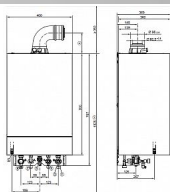

Viessmann Vitodens 100-W B1HF kondenzační kotel - topný 3,2-25kW, Z020620

» AKCE » Viessmann

Kód produktu

41938

Špičkovým výrobkem mezi nástěnnými plynovými kondenzačními kotli je kotel Vitodens 100-W. Vysoké využití energie a dlouhodobě vysoký tepelný komfort jsou v této kombinaci zaručeny díky plynovému hořáku MatriX-Plus a topné ploše Inox-Radial z ušlechtilé oceli. Kotel Vitodens 100-W je ve všech výkonostních třídách vybaven automatickou regulací spalování Lambda Pro. Modulační rozsah až 1:10 (32 kW). Integrované vysoce efektivní oběhové čerpadlo s regulovatelnými otáčkami snižuje spotřebu elekt

Cena bez DPH

43 351,24 Kč

Cena s DPH

52 455,00 Kč

Dostupnost na hlavním skladě:

skladem

Popis

Jmenovitý tepelný výkon 3,2-25,0 kW Výška 700 mm
Šířka 400 mm Délka 360 mm Plynová přípojka R 3/4"
Hmotnost (netto) 32 kg