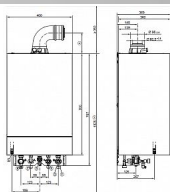

Viessmann Vitodens 100-W B1HF kondenzační kotel - topný 3,2-25kW, Z020620/7970019

» AKCE » Viessmann

Kód produktu

41938

Špičkovým výrobkem mezi nástěnnými plynovými kondenzačními kotli je kotel Vitodens 100-W. Vysoké využití energie a dlouhodobě vysoký tepelný komfort jsou v této kombinaci zaručeny díky plynovému hořáku MatriX-Plus a topné ploše Inox-Radial z ušlechtilé oceli. Kotel Vitodens 100-W je ve všech výkonostních třídách vybaven automatickou regulací spalování Lambda Pro. Modulační rozsah až 1:10 (32 kW). Integrované vysoce efektivní oběhové čerpadlo s regulovatelnými otáčkami snižuje spotřebu elekt

Dostupnost na hlavním skladě:

skladem

Popis

Jmenovitý tepelný výkon 3,2-25,0 kW Výška 700 mm
Šířka 400 mm Délka 360 mm Plynová přípojka R 3/4"
Hmotnost (netto) 32 kg

Parametry

Výrobce

Viessmann