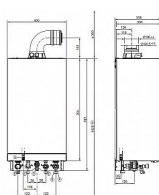

Viessmann Vitodens 050-W B0KA kotel kombi (průtokový) 3,2-25kW, Z024665/7987387

» AKCE » Viessmann

Popis

Jmenovitý tepelný výkon 3,2-25,0 kW Výška 700 mm
Šířka 400 mm Délka 300 mm Plynová přípojka R 3/4"
Hmotnost (netto) 35 kg