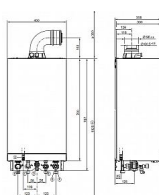

Viessmann Vitodens 050-W B0KA kotel kombi (průtokový) 3,2-25kW, Z024665/7098459

» AKCE » Viessmann

Kód produktu

40647

Vysoké využití energie a dlouhodobě vysoký tepelný komfort jsou v této kombinaci zaručeny díky plynovému hořáku MatriX-Plus a topné ploše Inox-Radial z ušlechtilé oceli.

Kotel Vitodens 050-W je ve všech výkonnostních třídách vybaven automatickou regulací spalování Lambda Pro. Modulační rozsah až 1:8 (25 kW).

Integrované vysoce efektivní oběhové čerpadlo s regulovatelnými otáčkami snižuje spotřebu elektrického proudu až o 70 %.

Energetická účinnost vytápění místností závislá na roční době η_s až 92 % (štítek A)

Malá četnost taktů i při nízkém odběru tepla díky optimalizaci doby přestávek a velkému modulačnímu rozsahu až 1:8 (25 kW)

Dlouhou životnost a účinnost zaručuje výměník tepla Inox-Radial z ušlechtilé oceli

Hořák MatriX-Plus s regulací spalování Lambda Pro pro trvale vysokou účinnost a nízké emisní hodnoty.

Úsporné vysoce efektivní oběhové čerpadlo

Jednoduchá obsluha přes regulaci s displejem LED a dotykovými tlačítky

Podle provedení připojení k internetu díky integrovanému rozhraní WiFi pro obsluhu a servis pomocí aplikace ViCare

Dostupnost na hlavním skladě:

skladem