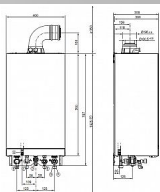

Viessmann Vitodens 050-W B0HA kondenzační kotel 3,2-25kW, Z024671

» AKCE » Viessmann

Kód produktu

42189

Vysoké využití energie a dlouhodobě vysoký tepelný komfort jsou v této kombinaci zaručeny díky plynovému hořáku MatriX-Plus a topné ploše Inox-Radial z ušlechtilé oceli. Kotel Vitodens 050-W je ve všech výkonnostních třídách vybaven automatickou regulací spalování Lambda Pro. Modulační rozsah až 1:8 (25 kW). Integrované vysoce efektivní oběhové čerpadlo s regulovatelnými otáčkami snižuje spotřebu elektrického proudu až o 70 %. Energetická účinnost vytápění místností závislá na roční dob

Cena bez DPH

36 876,03 Kč

Cena s DPH

44 620,00 Kč

Dostupnost na hlavním skladě:

skladem

Popis

Jmenovitý tepelný výkon 3,2-25,0 kW Výška 700 mm
Šířka 400 mm Délka 300 mm Plynová přípojka R 3/4"
Hmotnost (netto) 35 kg