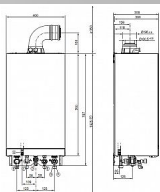

Viessmann Vitodens 050-W B0HA kondenzační kotel 3,2-25kW, Z024671/7987385

» AKCE » Viessmann

Kód produktu

42189

Vysoké využití energie a dlouhodobě vysoký tepelný komfort jsou v této kombinaci zaručeny díky plynovému hořáku MatriX-Plus a topné ploše Inox-Radial z ušlechtilé oceli. Kotel Vitodens 050-W je ve všech výkonnostních třídách vybaven automatickou regulací spalování Lambda Pro. Modulační rozsah až 1:8 (25 kW). Integrované vysoce efektivní oběhové čerpadlo s regulovatelnými otáčkami snižuje spotřebu elektrického proudu až o 70 %. Energetická účinnost vytápění místností závislá na roční dob

Dostupnost na hlavním skladě:

skladem

Popis

Jmenovitý tepelný výkon 3,2-25,0 kW Výška 700 mm
Šířka 400 mm Délka 300 mm Plynová přípojka R 3/4"
Hmotnost (netto) 35 kg

Parametry

Výrobce

Viessmann