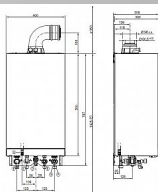

Viessmann Vitodens 050-W B0HA kondenzační kotel 3,2-25kW, Z024671/7098457

» AKCE » Viessmann

Kód produktu

42189

Vysoké využití energie a dlouhodobě vysoký tepelný komfort jsou v této kombinaci zaručeny díky plynovému hořáku MatriX-Plus a topné ploše Inox-Radial z ušlechtilé oceli.

Kotel Vitodens 050-W je ve všech výkonnostních třídách vybaven automatickou regulací spalování Lambda Pro. Modulační rozsah až 1:8 (25 kW).

Integrované vysoce efektivní oběhové čerpadlo s regulovatelnými otáčkami snižuje spotřebu elektrického proudu až o 70 %.

Energetická účinnost vytápění místností závislá na roční době η_S až 92 % (štítek A)

Malá četnost taktů i při nízkém odběru tepla díky optimalizaci doby přestávek a velkému modulačnímu rozsahu až 1:8 (25 kW)

Dlouhou životnost a účinnost zaručuje výměník tepla Inox-Radial z ušlechtilé oceli

Hořák MatriX-Plus s regulací spalování Lambda Pro pro trvale vysokou účinnost a nízké emisní hodnoty.

Úsporné vysoce efektivní oběhové čerpadlo

Jednoduchá obsluha přes regulaci s displejem LED a dotykovými tlačítky

Podle provedení připojení k internetu díky integrovanému rozhraní WiFi pro obsluhu a servis pomocí aplikace ViCare

Dostupnost na hlavním skladě:

skladem