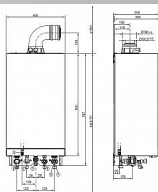

Viessmann Vitodens 050-W B0HA kondenzační kotel 3,2-25kW, Z024671/7098457

» AKCE » Viessmann

Kód produktu

42189

Vysoké využití energie a dlouhodobě vysoký tepelný komfort jsou v této kombinaci zaručeny díky plynovému hořáku MatriX-Plus a topné ploše Inox-Radial z ušlechtilé oceli.

Kotel Vitodens 050-W je ve všech výkonnostních třídách vybaven automatickou regulací spalování Lambda Pro. Modulační rozsah až 1:8 (25 kW).

Integrované vysoce efektivní oběhové čerpadlo s regulovatelnými otáčkami snižuje spotřebu elektrického proudu až o 70 %.

Energetická účinnost vytápění místností závislá na roční době η_s až 92 % (štítek A)

Malá četnost taktů i při nízkém odběru tepla díky optimalizaci doby přestávek a velkému modulačnímu rozsahu až 1:8 (25 kW)

Dlouhou životnost a účinnost zaručuje výměník tepla Inox-Radial z ušlechtilé oceli

Hořák MatriX-Plus s regulací spalování Lambda Pro pro trvale vysokou účinnost a nízké emisní hodnoty.

Úsporné vysoce efektivní oběhové čerpadlo

Jednoduchá obsluha přes regulaci s displejem LED a dotykovými tlačítky

Podle provedení připojení k internetu díky integrovanému rozhraní WiFi pro obsluhu a servis pomocí aplikace ViCare

Dostupnost na hlavním skladě:

skladem