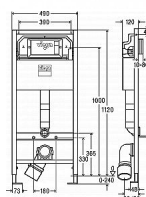

Viega Prevista DRY 771973 1120x490 WC sádro modul

» AKCE » Moduly

Kód produktu	40775
EAN	4015211771973

Prevista Dry - WC modul
objektová varianta
1120 x 490 mm
není vhodné pro Prevista Dry Plus
pro předstěnovou montáž je zapotřebí objednat: Prevista Dry-
upevňovací sada model 8180.73
ocel, PE
kompatibilní se všemi WC ovládacími deskami Prevista,
2množstevní splachovací systém

Vybavení

rám (30 x 30) ošetřený práškovou barvou, podomítková
splachovací nádržka 3H, připojovací souprava WC,
upevňovací materiál, přípoj vody R $\frac{1}{2}$ vzadu, připojovací
oblouk WC DN90 (hloubkově nastavitelný) z PP, přechodový
kus excentrický DN90/100 z PP

Technická data

z výroby nastaveno částečné splachovací množství cca 3 l
rozsah nastavení částečného splachovacího množství cca 2-4
l
z výroby nastaveno plné splachovací množství cca 6 l
rozsah nastavení plného splachovacího množství cca 3,5-7,5 l
Max. zatížení 400 kg
Max. hloubka keramiky 700 mm