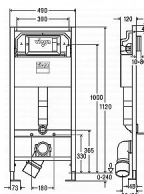

Viega Prevista DRY 771973 1120x490 WC sádro modul

» AKCE » Moduly

Kód produktu	40775
EAN	4015211771973

Prevista Dry - WC modul
objektová varianta
1120 x 490 mm
není vhodné pro Prevista Dry Plus
pro předstěnovou montáž je zapotřebí objednat: Prevista Dry-
upevňovací sada model 8180.73
ocel, PE
kompatibilní se všemi WC ovládacími deskami Prevista,
2množstevní splachovací systém

Vybavení

rám (30 x 30) ošetřený práškovou barvou, podomítková
splachovací nádržka 3H, připojovací souprava WC,
upevňovací materiál, přípoj vody R $\frac{1}{2}$ vzadu, připojovací
oblouk WC DN90 (hloubkově nastavitelný) z PP, přechodový
kus excentrický DN90/100 z PP

Technická data

z výroby nastaveno částečné splachovací množství cca 3 l
rozsah nastavení částečného splachovacího množství cca 2-4
l
z výroby nastaveno plné splachovací množství cca 6 l
rozsah nastavení plného splachovacího množství cca 3,5-7,5 l
Max. zatížení 400 kg
Max. hloubka keramiky 700 mm