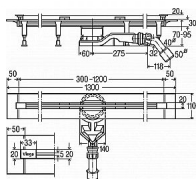

Viega Advantix Vario 721671 sprchový žlábek 300-1200mm - snížený

» Koupelny a WC » Sifony, vpusti, lapače, podlahové žlaby, napouštěcí/vypouštěcí ventily

Kód produktu 24254

EAN 4015211721671

Advantix Vario - základní těleso sprchového žlábků s možností plynulého zkrácení 70 mm (sanační model) pro následující produkty a použití: izolační stěrka (v obložených sprchách) nebo hydroizolační membrána velmi kvalitní plast Vybavení sada nastavitelných podpěr, uzavírací víčka, odtoková souprava s dobrými čistícími vlastnostmi, výškově nastavitelný držák mřížkového roštu, utěšňovací příruba, utěšňovací příslušenství, pomůcka pro zkrácení Technická data výška vodní uzávěry 2