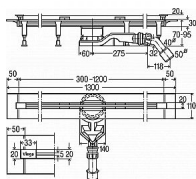

Viega Advantix Vario 721671 sprchový žlábek 300-1200mm - snížený

» Koupelny a WC » Sifony, vpusti, lapače, podlahové žlaby, napouštěcí/vypouštěcí ventily

Kód produktu 24254

EAN 4015211721671

Advantix Vario - základní těleso sprchového žlábků s možností plynulého zkracování 70 mm

(sanační model)

pro následující produkty a použití: izolační stěrka (v obložených sprchách) nebo hydroizolační membrána velmi kvalitní plast

Vybavení

sada nastavitelných podpěr, uzavírací víčka, odtoková souprava s dobrými čistícími vlastnostmi, výškově nastavitelný držák mřížkového roštu, utěšňovací příruba, utěšňovací příslušenství, pomůcka pro zkrácení

Technická data

výška vodní uzávěry 25 mm

odtokový výkon při výšce vodní hladiny 10 mm 0,55 l/s

odtokový výkon při výšce vodní hladiny 20 mm 0,6 l/s

Upozornění

U tohoto modelu odtoku není kvůli umístění připojovací trubky v dané výšce možné nanést potřebnou vrstvu potěru. Projektant to musí včas zohlednit. Velikost dlaždic a/nebo případné zalití epoxidovou pryskyřicí je nutné naplánovat ve vlastní režii!

kontrola jakosti

odtokový výkon podle DIN EN 1253

Parametry

Dostupnost v hlavním skladě:

skladem

Výrobce

Viega