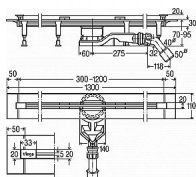

Viega Advantix Vario 721671 sprchový žlábek 300-1200mm - snížený

» Koupelny » Sifony, vpusti, lapače, podlahové žlaby, napouštěcí/vypouštěcí ventily

Kód produktu 24254

EAN 4015211721671

Advantix Vario - základní těleso sprchového žlábků s možností plynulého zkrácení 70 mm (sanační model) pro následující produkty a použití: izolační stěrka (v obložených sprchách) nebo hydroizolační membrána velmi kvalitní plast Vybavení sada nastavitelných podpěr, uzavírací víčka, odtoková souprava s dobrými čistícími vlastnostmi, výškově nastavitelný držák mřížkového roštu, utěšňovací příruba, utěšňovací příslušenství, pomůcka pro zkrácení Technická data výška vodní uzávěry 2