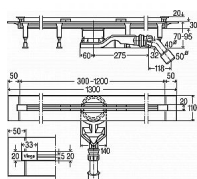

Viega Advantix Vario 721671 sprchový žlábek 300-1200mm - snížený

» Koupelny a WC » Sifony, vpusti, lapače, podlahové žlaby, napouštěcí/vypouštěcí ventily

Kód produktu 24254

EAN 4015211721671

Advantix Vario - základní těleso sprchového žlábků s možností plynulého zkracování 70 mm

(sanační model)

pro následující produkty a použití: izolační stěrka (v obložených sprchách) nebo hydroizolační membrána velmi kvalitní plast

Vybavení

sada nastavitelných podpěr, uzavírací víčka, odtoková souprava s dobrými čistícími vlastnostmi, výškově nastavitelný držák mřížkového roštu, utěšňovací příruba, utěšňovací příslušenství, pomůcka pro zkrácení

Technická data

výška vodní uzávěry 25 mm

odtokový výkon při výšce vodní hladiny 10 mm 0,55 l/s

odtokový výkon při výšce vodní hladiny 20 mm 0,6 l/s

Upozornění

U tohoto modelu odtoku není kvůli umístění připojovací trubky v dané výšce možné nanést potřebnou vrstvu potěru. Projektant to musí včas zohlednit. Velikost dlaždic a/nebo případné zalití epoxidovou pryskyřicí je nutné naplánovat ve vlastní režii!

kontrola jakosti

odtokový výkon podle DIN EN 1253

Parametry

Dostupnost v hlavním skladě:

skladem

Výrobce

Viega