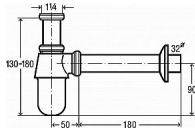

Viega 100674 umyvadlový sifon lahvový chrom 5/4"x32

» Koupelny a WC » Sifony, vpusti, lapače, podlahové žlaby, napouštěcí/vypouštěcí ventily

Kód produktu 18663

EAN 4015211100674

Lahvový zápachový uzávěr
-mosaz

Vybavení
miska Ø 50 mm, nastavitelná trubka 75 mm, odtoková
trubka 200 mm
kontrola jakosti podle DIN EN 274

model 5753

Dostupnost na hlavním skladě: skladem

Parametry

Výrobce Viega