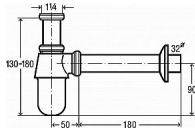

# Viega 100674 umyvadlový sifon lahvový chrom 5/4"x32

» Koupelny a WC » Sifony, vpusti, lapače, podlahové žlaby, napouštěcí/vypouštěcí ventily

Kód produktu 18663

EAN 4015211100674

Lahvový zápachový uzávěr  
-mosaz

Vybavení  
miska Ø 50 mm, nastavitelná trubka 75 mm, odtoková  
trubka 200 mm  
kontrola jakosti podle DIN EN 274

model 5753

Dostupnost na hlavním skladě: skladem