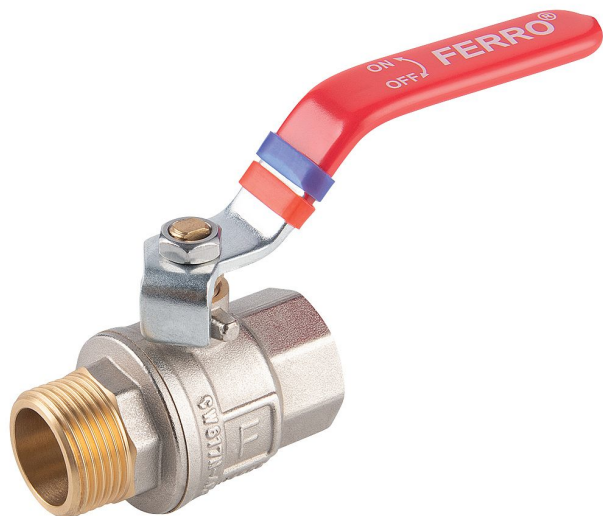

Ventil kulový 3/4" č.1 ŠM KFP21 páka

» Instalátorský materiál » Kulové kohouty

Kód produktu 38177

EAN 5902194992145

- Pracovní teplota média -30 - 120 °C
- Médium: voda, stlačený vzduch, glykol 50%
- Materiál tělesa a koule: mosaz CW617N-4MS
- Povrch koule: chróm
- Těsnění koule a dřívku: teflon PTFE

Dostupnost na hlavním skladě: skladem

Parametry

Výrobce Novaservis