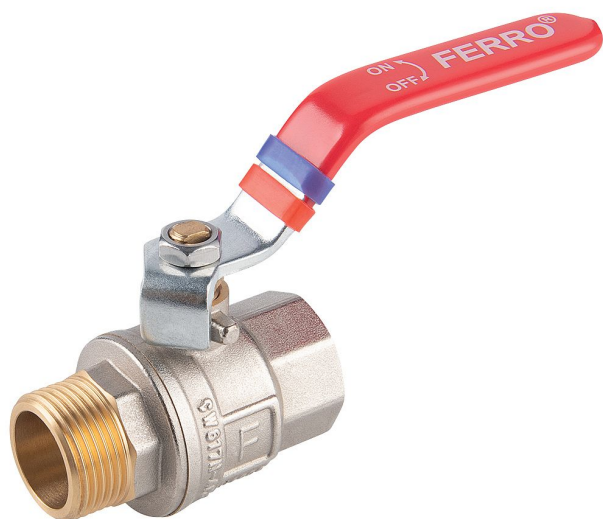

Ventil kulový 3/4" č.1 ŠM KFP21 páka

» Instalátorský materiál » Kulové kohouty

Kód produktu 38177

EAN 5902194992145

- Pracovní teplota média -30 - 120 °C
- Médium: voda, stlačený vzduch, glykol 50%
- Materiál tělesa a koule: mosaz CW617N-4MS
- Povrch koule: chróm
- Těsnění koule a dřívku: teflon PTFE

Dostupnost na hlavním skladě: skladem

Parametry

Výrobce Novaservis