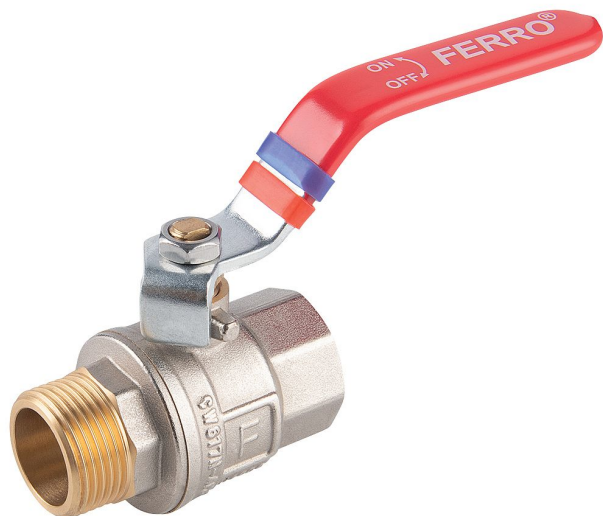

# Ventil kulový 3/4" č.1 ŠM KFP21 páka

» Instalátorský materiál » Kulové kohouty

Kód produktu 38177

EAN 5902194992145

-Pracovní teplota média -30 - 120 °C -Médium: voda, stlačený vzduch, glykol 50% -Materiál tělesa a koule: mosaz CW617N-4MS -Povrch koule: chróm -Těsnění koule a dřívku: teflon PTFE