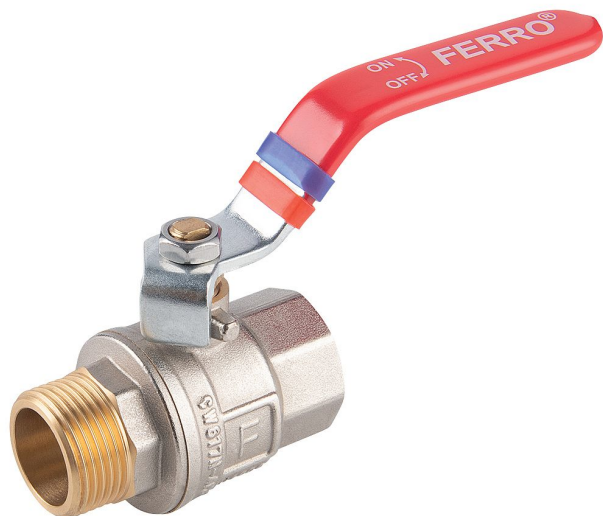

Ventil kulový 3/4" č.1 ŠM KFP21 páka

» Instalátorský materiál » Kulové kohouty

Kód produktu 38177

EAN 5902194992145

-Pracovní teplota média -30 - 120 °C -Médium: voda, stlačený vzduch, glykol 50% -Materiál tělesa a koule: mosaz CW617N-4MS -Povrch koule: chróm -Těsnění koule a dřívku: teflon PTFE