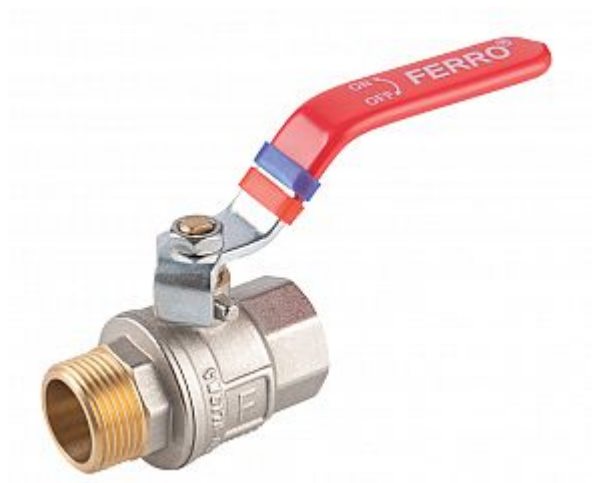

Ventil kulový 2" č.1 ŠM KFP61 páka

» Instalátorský materiál » Kulové kohouty

Kód produktu	39300
EAN	5902194992206

-Pracovní teplota média -30 - 120 °C -Médium: voda, stlačený vzduch, glykol 50% -Materiál tělesa a koule: mosaz CW617N-4MS -Povrch koule: chróm -Těsnění koule a dřívku: teflon PTFE