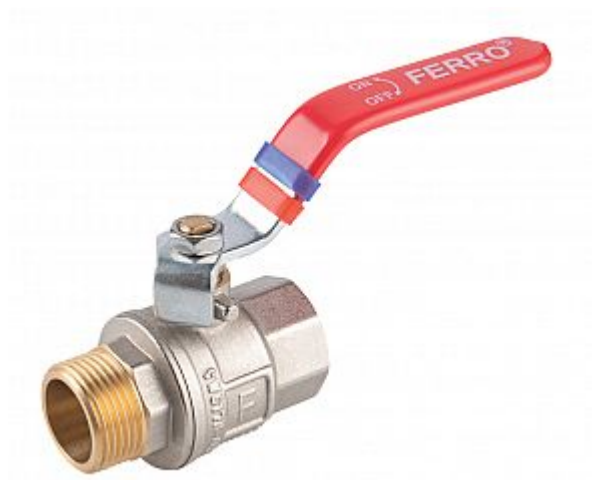

# Ventil kulový 2" č.1 ŠM KFP61 páka

» Instalátorský materiál » Kulové kohouty

Kód produktu	39300
EAN	5902194992206

-Pracovní teplota média -30 - 120 °C -Médium: voda, stlačený vzduch, glykol 50% -Materiál tělesa a koule: mosaz CW617N-4MS -Povrch koule: chróm -Těsnění koule a dřívku: teflon PTFE